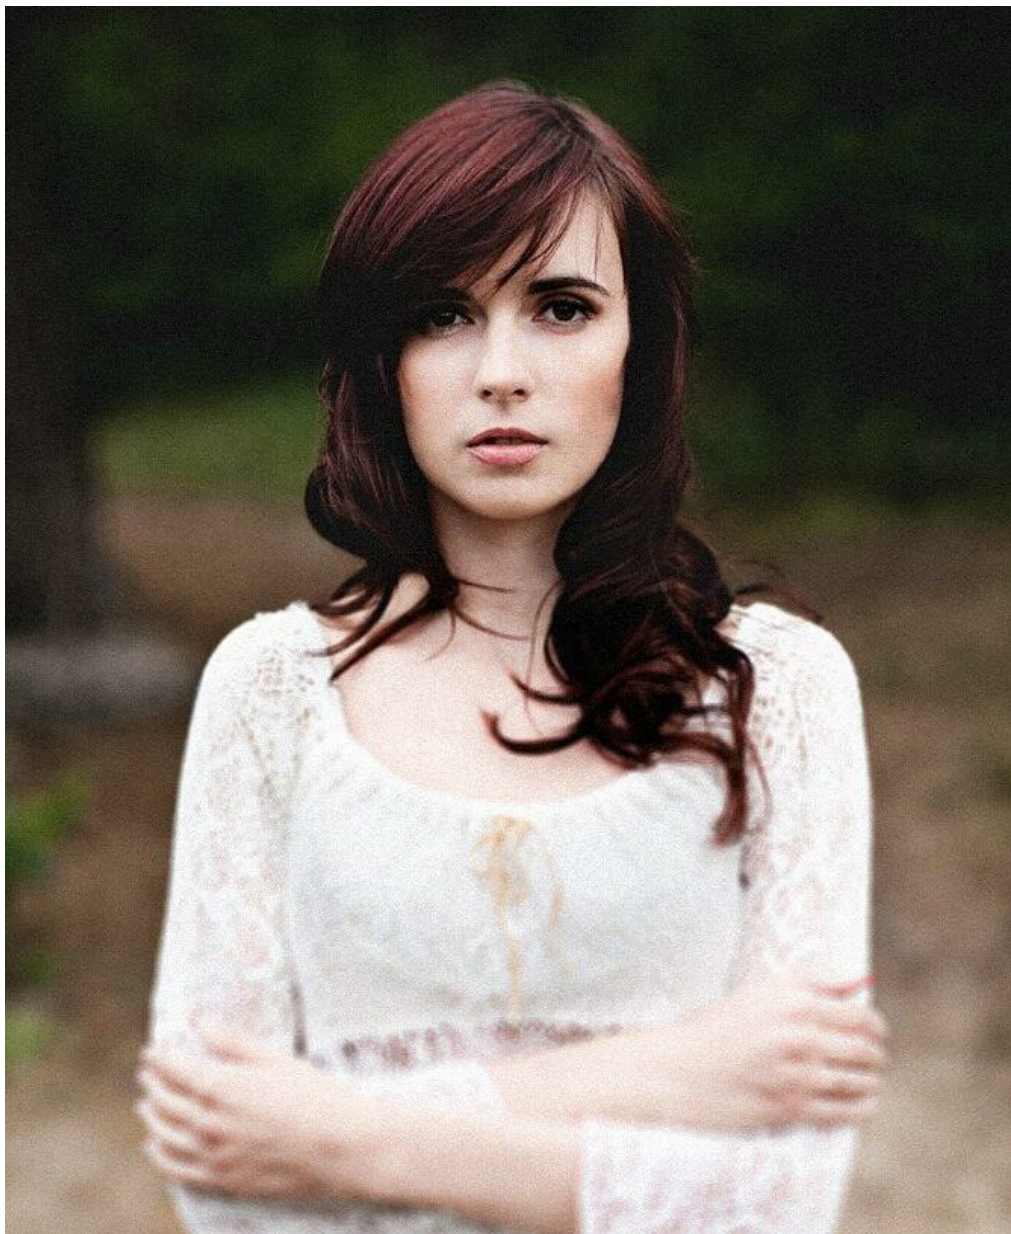

MASA ISKRA

Größe: 164, Gewicht: 40, Brust: 82, Taille: 59, Hüfte: 84
<https://podium.im/de/models/1314582>