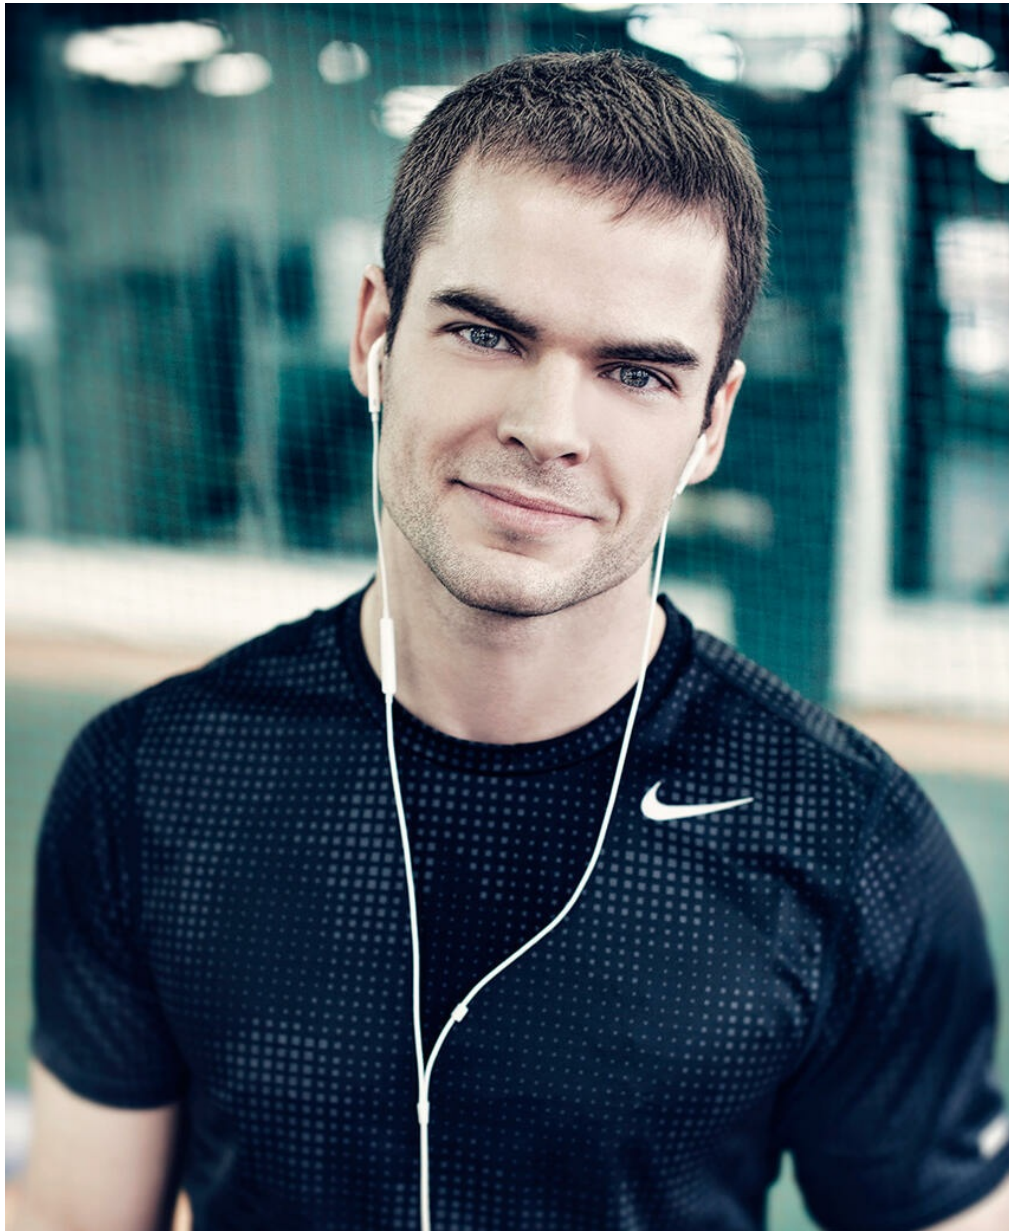

ROMAN MILOVANOV

Größe: 178, Gewicht: 75, Brust: 100, Taille: 70, Hüfte: 90
<https://podium.im/de/models/1314715>