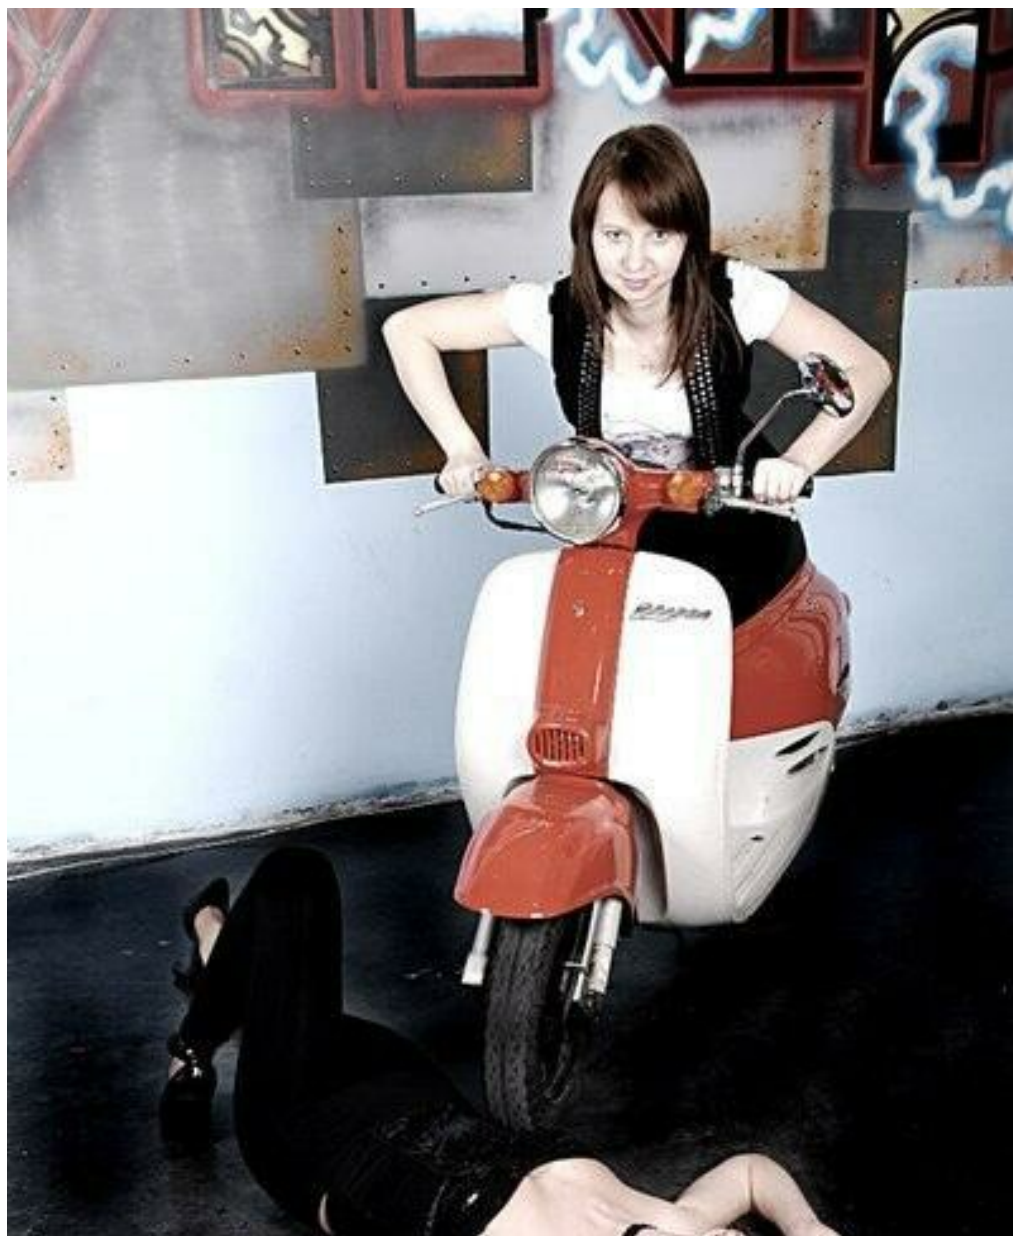

SVETLANA SUROVOVA

身高: 160, 胸围: 44, 腰围: 83, 臀围: 63, 鞋码: 88
<https://podium.im/cn/models/1316231>