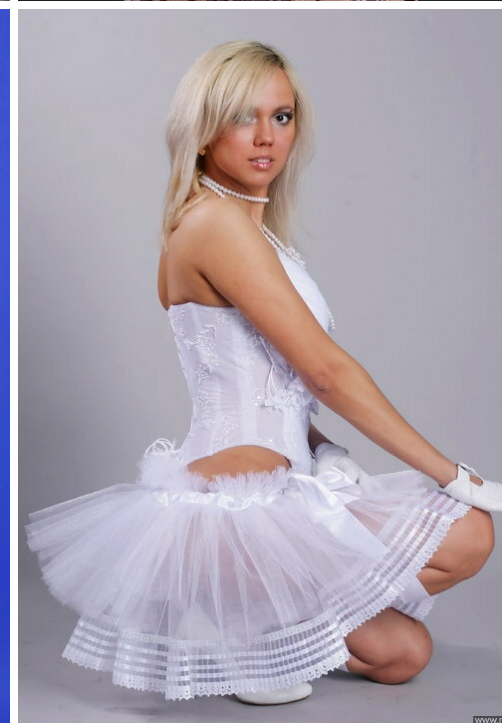

ANASTACIA GRUSHETSKAYA

рост: 170, вес: 53, грудь: 90, талия: 63, бедра: 93
<https://podium.im/models/1316643>