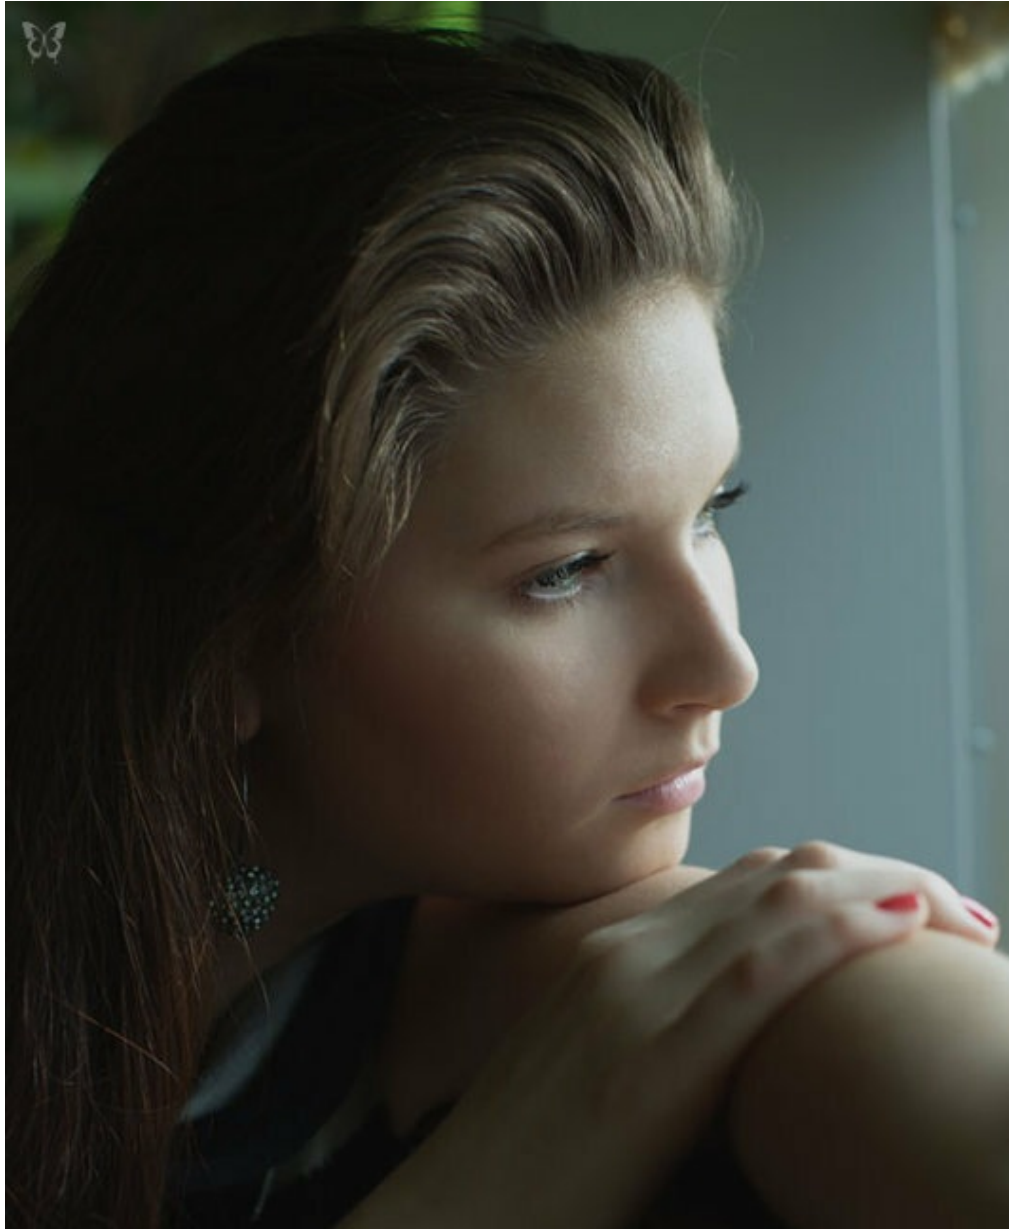

KATERINA ELESINA

altura: 178, peso: 57, pecho: 98, cintura: 63, caderas: 91
<https://podium.im/es/models/1317242>