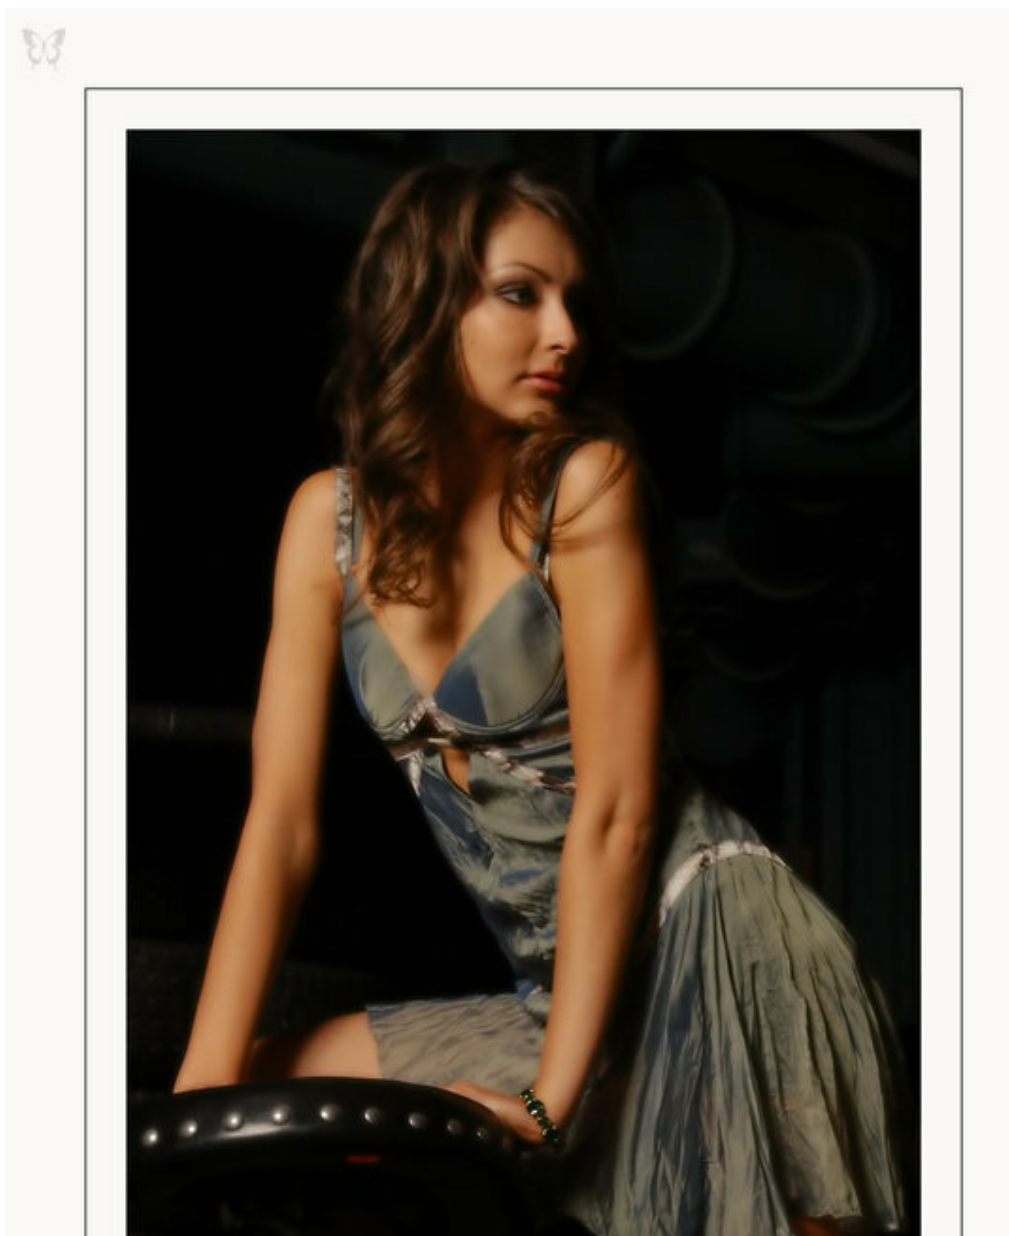

# SVETLANA BORZYPH

□□: 177, □□: 57, □□: 83, □: 67, □□: 88  
<https://podium.im/cn/models/1549>