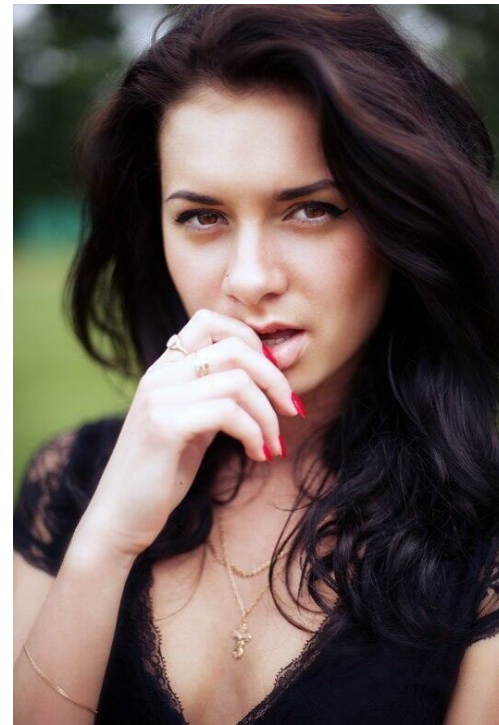

NATAL'A VLASOVA

рост: 177, вес: 47, грудь: 83, талия: 61, бедра: 89
<https://podium.im/models/1991328>