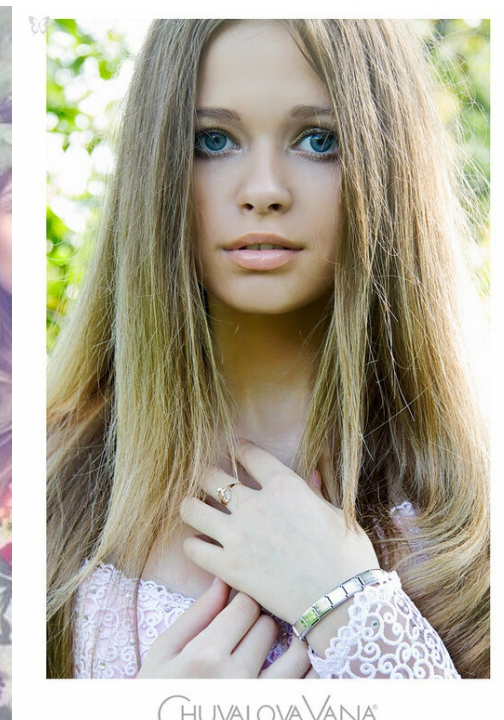

# ANA GOLOBOROD'KO

рост: 167, вес: 45, грудь: 85, талия: 60, бедра: 86

<https://podium.im/models/1992340>