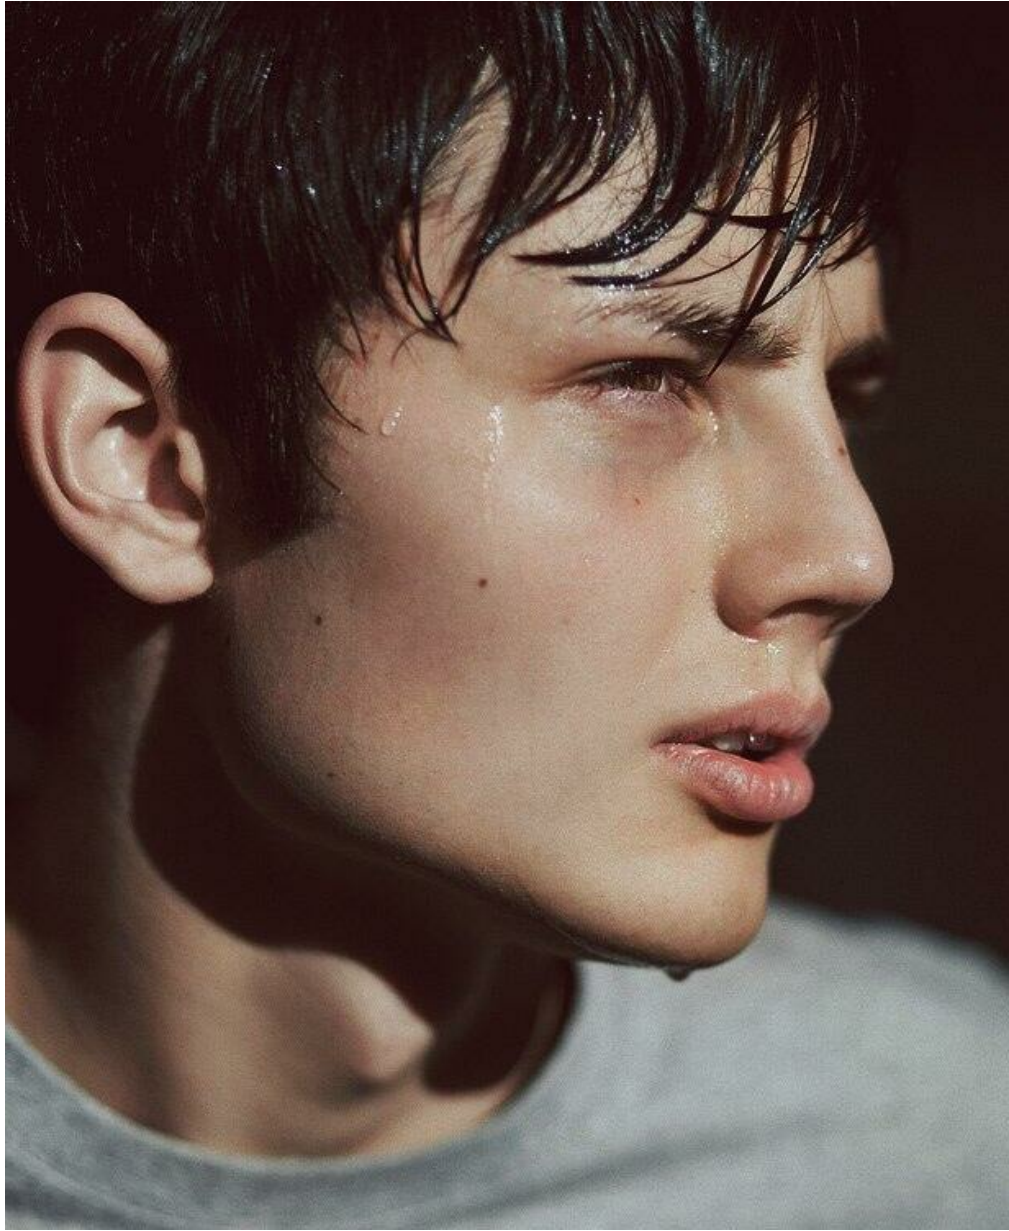

ANTON KLIMOV

身高: 187, 臂长: 67, 脚长: 93, 鞋: 69, 鞋: 90
<https://podium.im/cn/models/1992441>