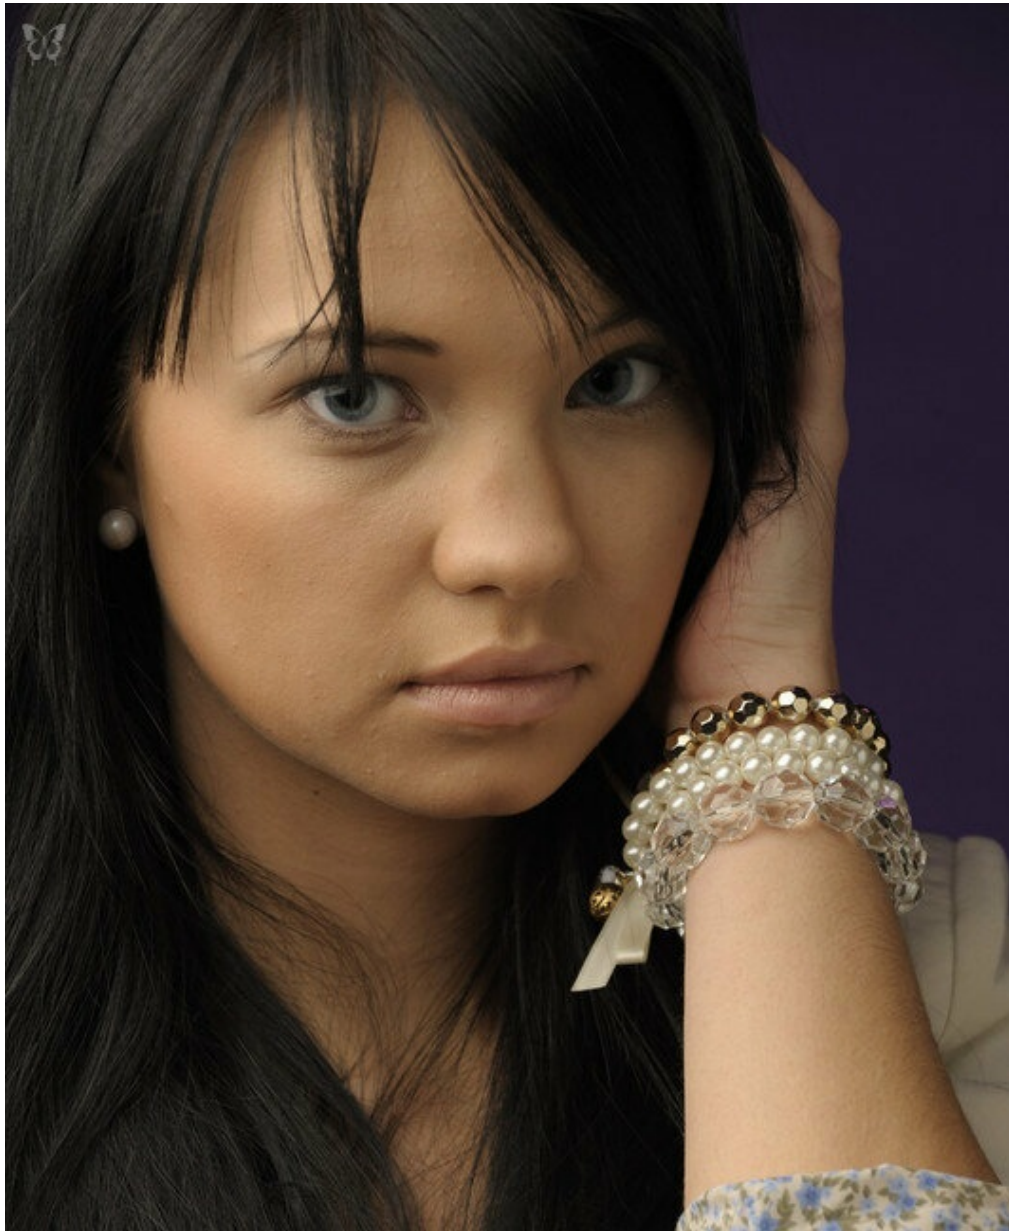

DAR'A SALIKOVA

身高: 171, 体重: 51, 三围: 88, 鞋: 65, 手: 91
<https://podium.im/cn/models/1992862>