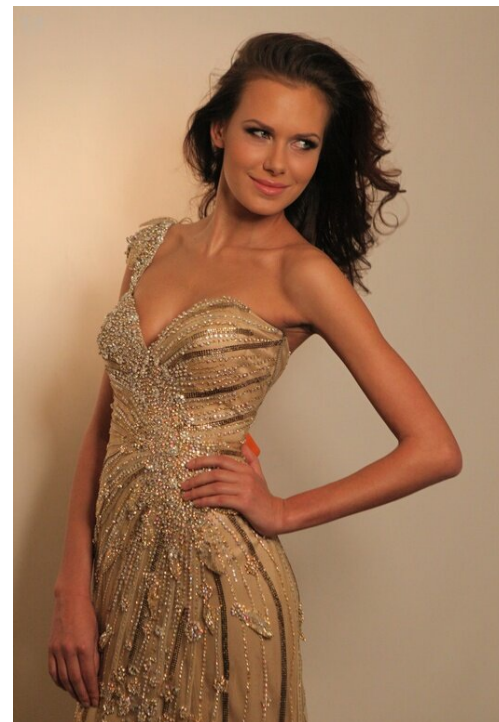

# ANNA KHARCHENKO

зріст: 175, вага: 46, груди: 83, талія: 60, стегна: 86  
<https://podium.im/ua/models/1999943>