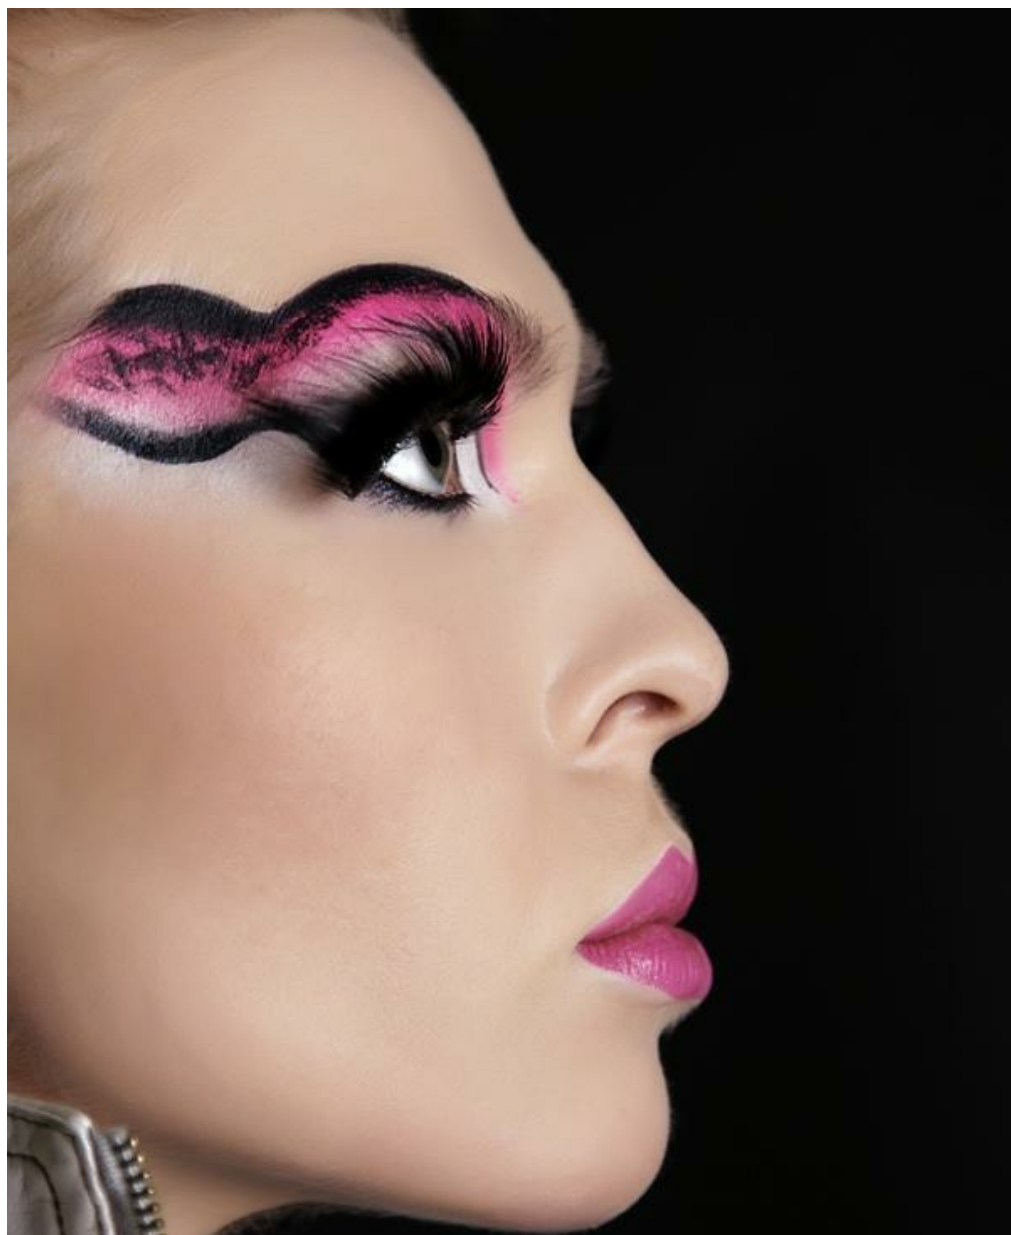

NATAL'A MARKOVA

身高: 170, 胸围: 59, 腰围: 96, 臀围: 63, 鞋码: 96

<https://podium.im/cn/models/2000469>