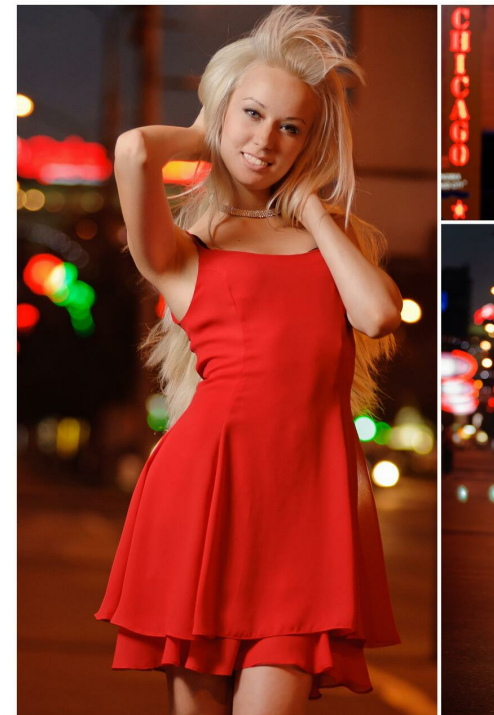

ELENA KISENKO

рост: 172, вес: 54, грудь: 87, талия: 61, бедра: 91
<https://podium.im/models/2013937>