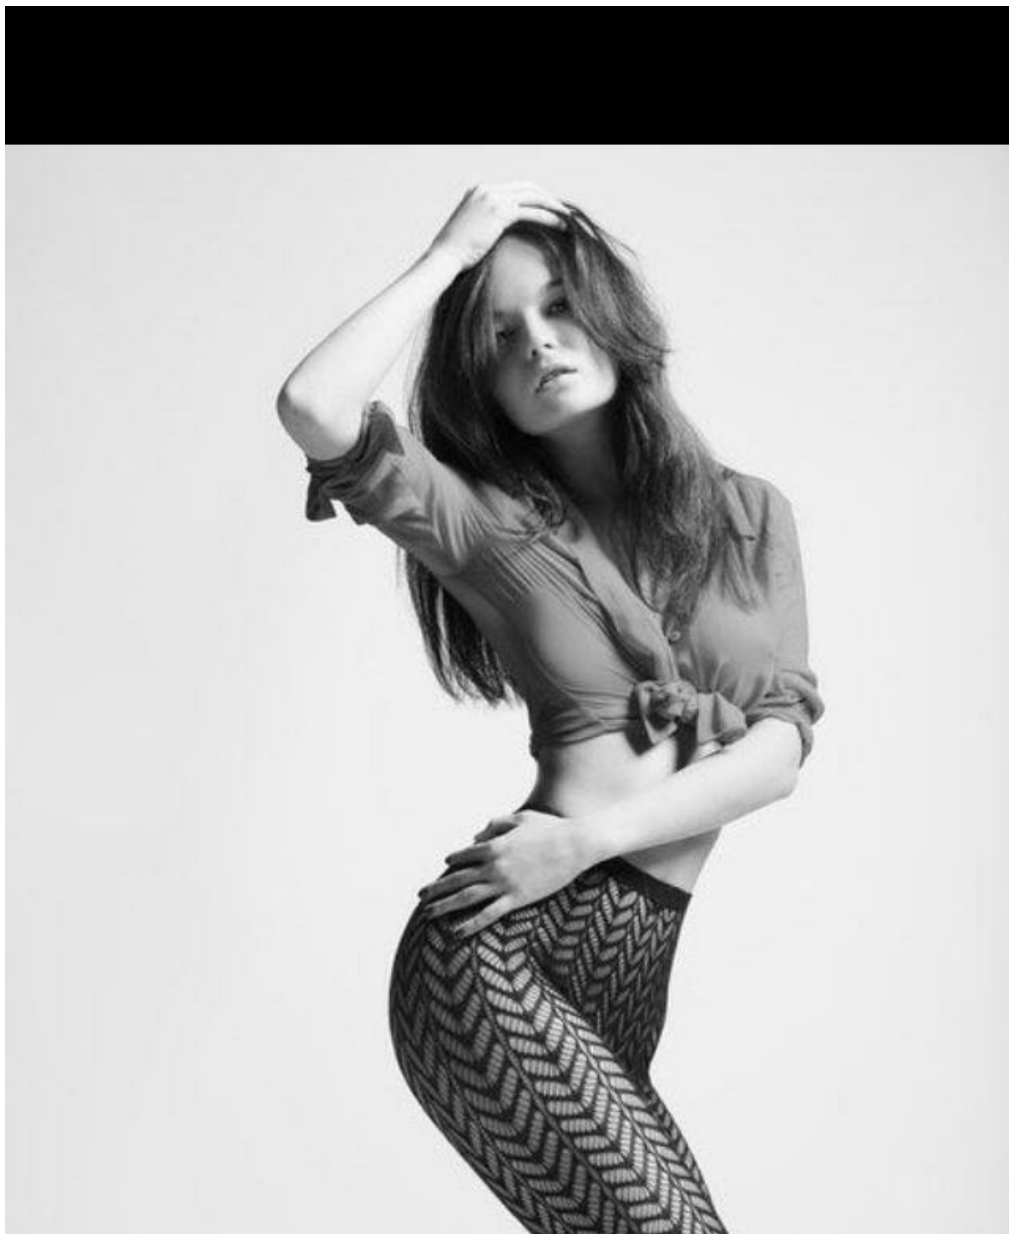

# ДАРИНА БУ

Größe: 168, Gewicht: 48, Brust: 85, Taille: 60, Hüfte: 86  
<https://podium.im/de/models/2014298>