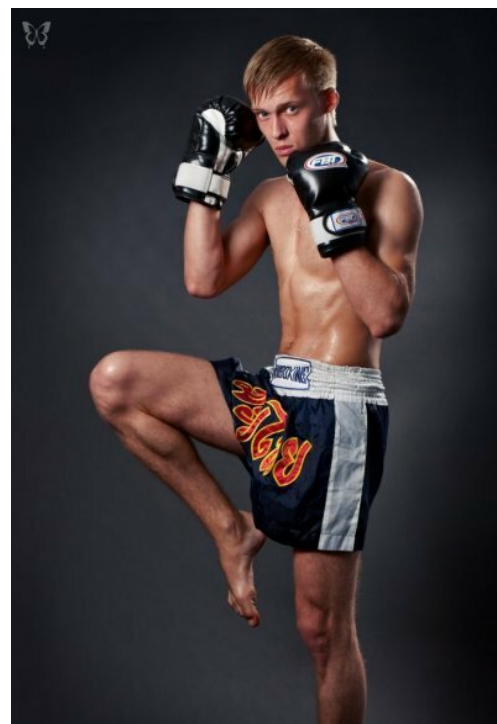

SERGEJ DROBININ

□□: 184, □□: 70, □□: 101, □: 77, □□: 98
<https://podium.im/cn/models/201493>