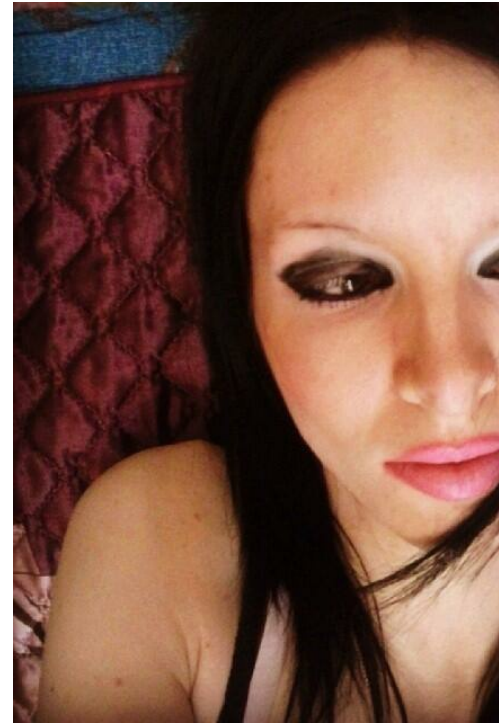

# LENIS

зріст: 176, вага: 51, груди: 86, талія: 60, стегна: 90  
<https://podium.im/ua/models/lenis>