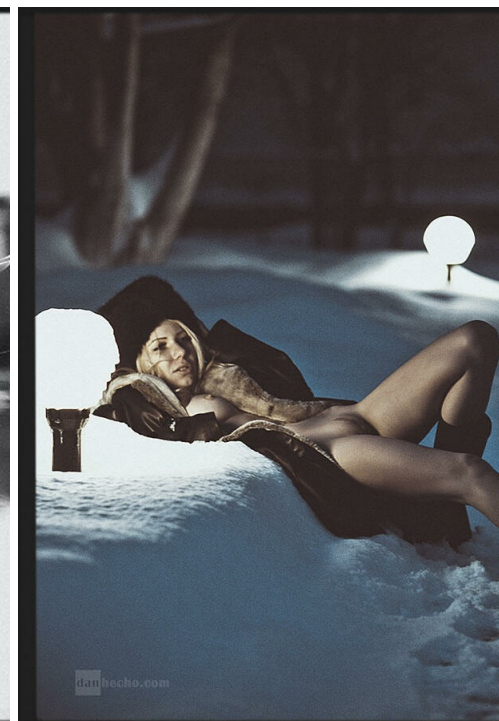

))) ))) )))

рост: 160, вес: 47, грудь: 80, талия: 60, бедра: 85  
[https://podium.im/cn/models/tata\\_o\\_tata](https://podium.im/cn/models/tata_o_tata)