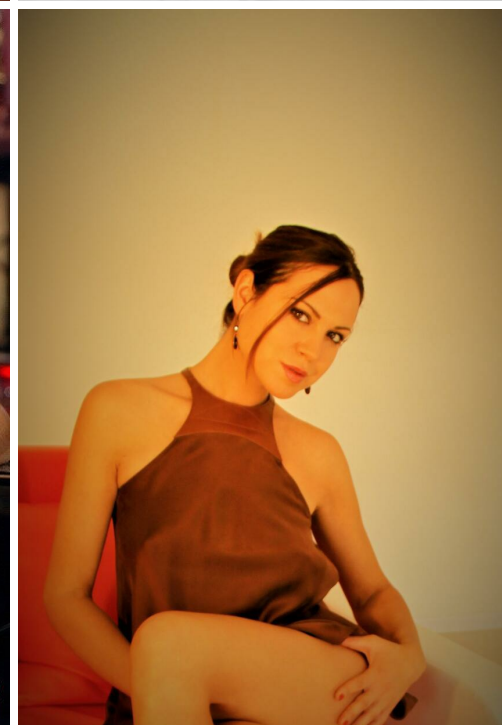

21764478

рост: 170, вес: 52, грудь: 91, талия: 62, бедра: 91
<https://podium.im/cn/models/emily-deschanel>