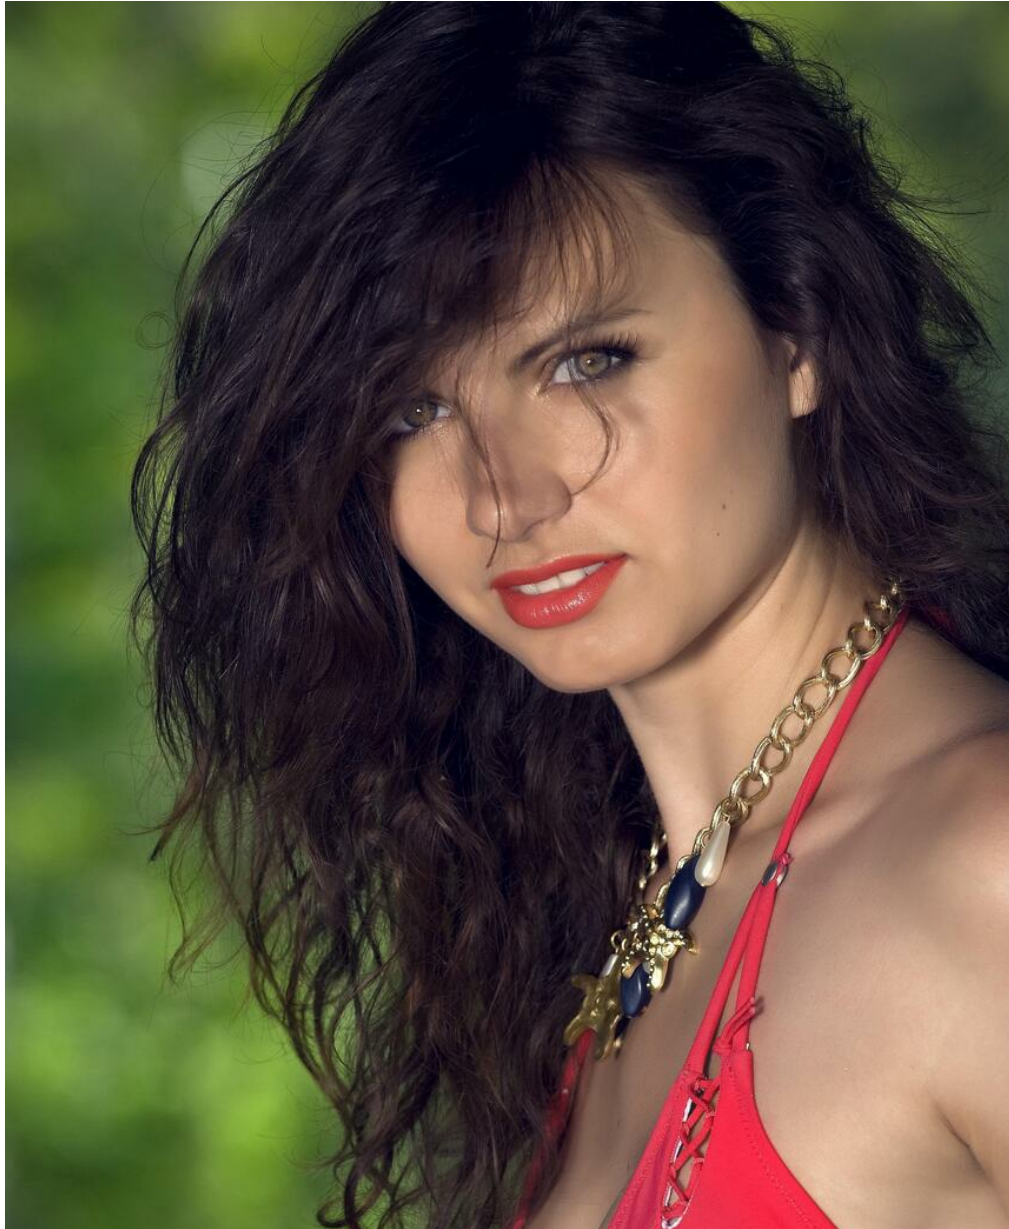

NATALY GRUSHEVSKA

Größe: 174, Gewicht: 52, Brust: 83, Taille: 62, Hüfte: 90
<https://podium.im/de/models/2037972>