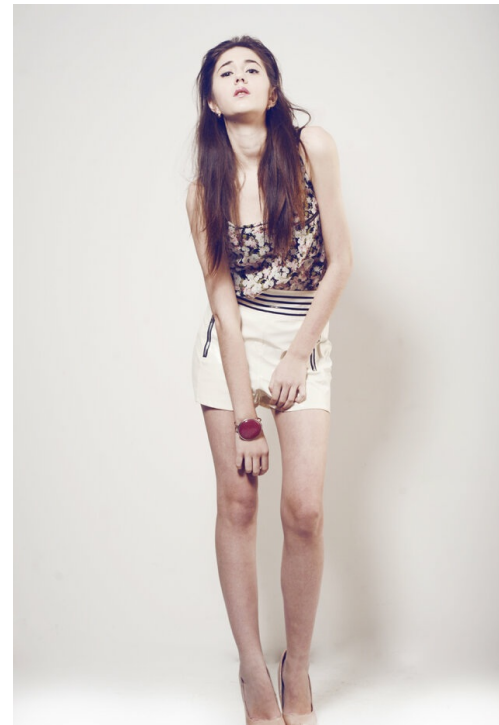

# ANNA TVERDOVA

зріст: 174, вага: 51, груди: 83, талія: 64, стегна: 92  
<https://podium.im/ua/models/2040123>