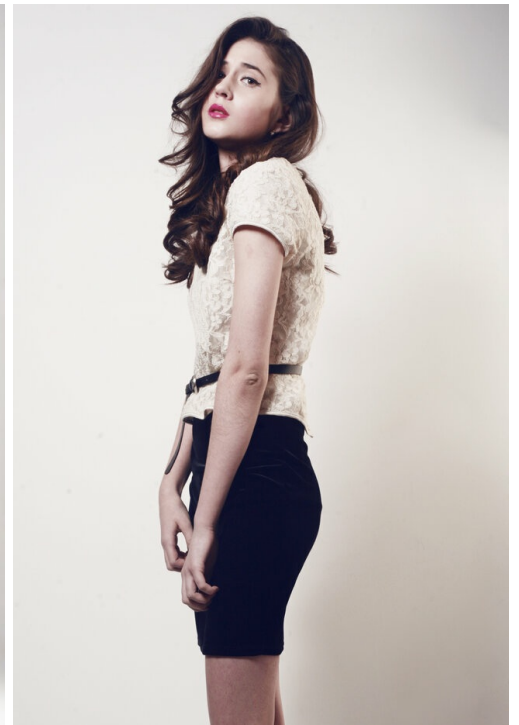

# ANNA TVERDOVA

зріст: 174, вага: 51, груди: 83, талія: 64, стегна: 92  
<https://podium.im/ua/models/2040123>