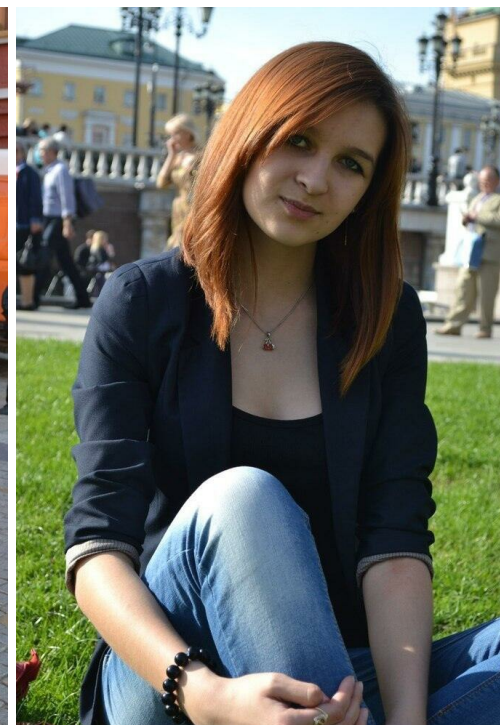

# MARINA BALAKIREVA

рост: 180, вес: 54, грудь: 85, талия: 64, бедра: 88

<https://podium.im/en/models/2042074>