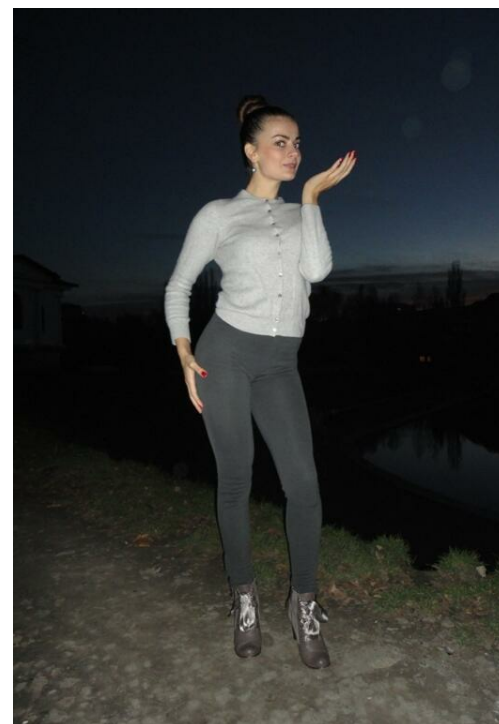

ALINA TKACHUK

зріст: 172, вага: 51, груди: 86, талія: 60, стегна: 87
<https://podium.im/ua/models/2088521>