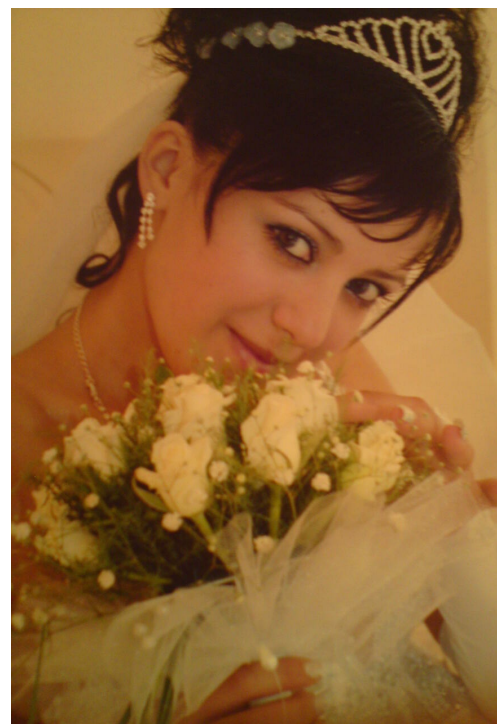

LJUSJA KUDRJAKOVA

☐☐: 155, ☐☐: 45, ☐☐: 80, ☐: 62, ☐☐: 89

<https://podium.im/cn/models/2094721>