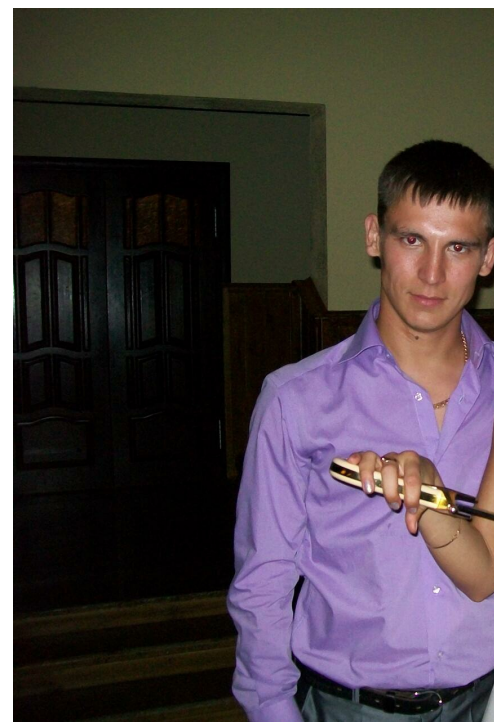

ANNA MIHAJLOVA

рост: 170, вес: 48, грудь: 81, талия: 60, бедра: 90
<https://podium.im/models/2183381>