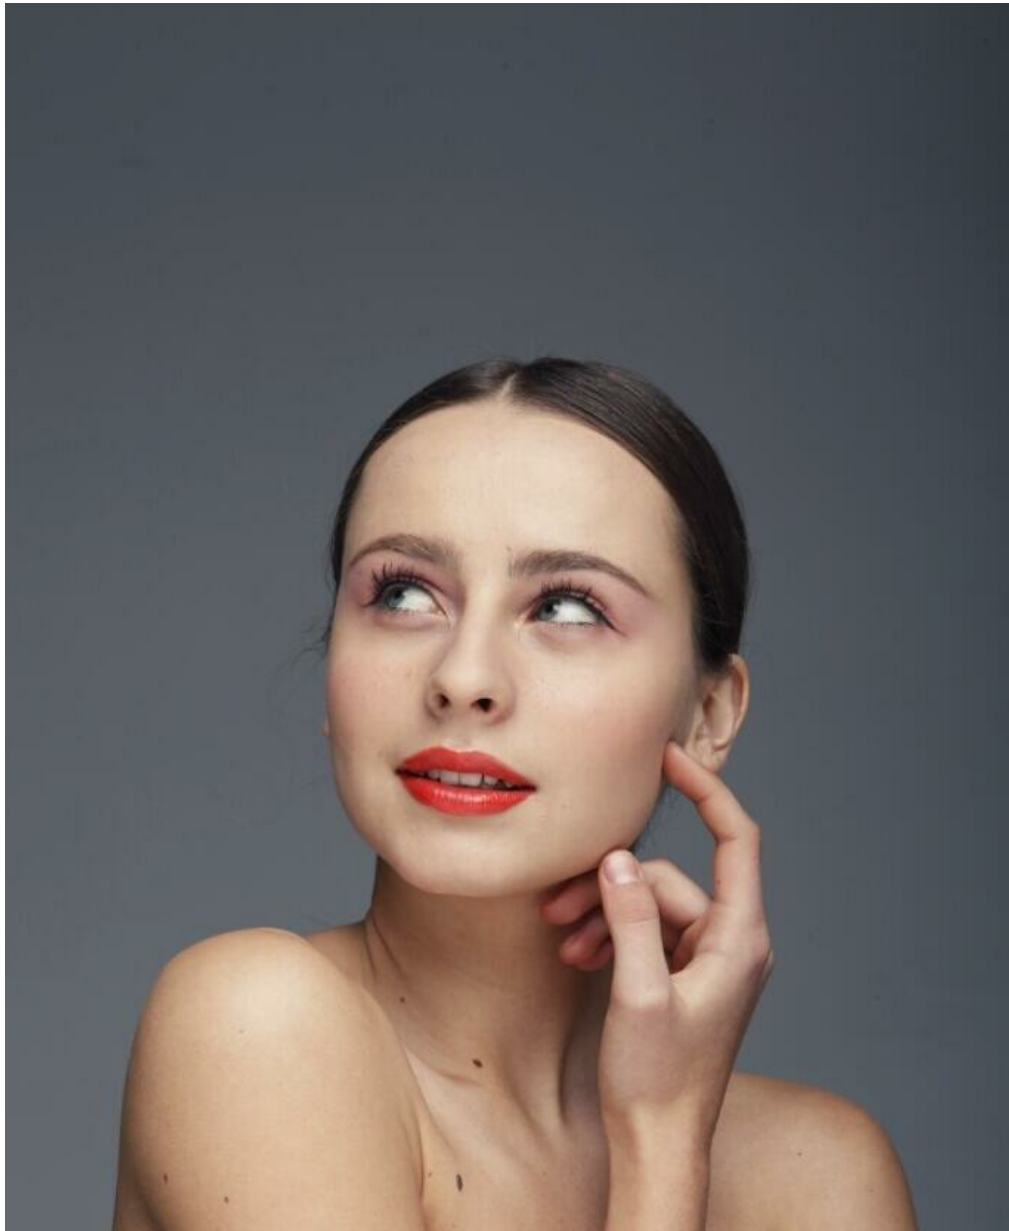

NADJA GORABURDO

зріст: 175, вага: 47, груди: 81, талія: 57, стегна: 85
<https://podium.im/ua/models/2233841>