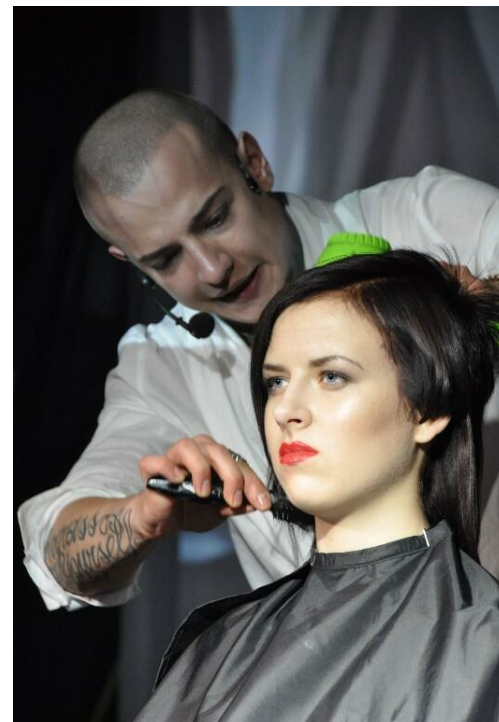

ANNA KUMIROVA

рост: 175, вес: 56, грудь: 80, талия: 74, бедра: 91
<https://podium.im/models/anna-kumirova>