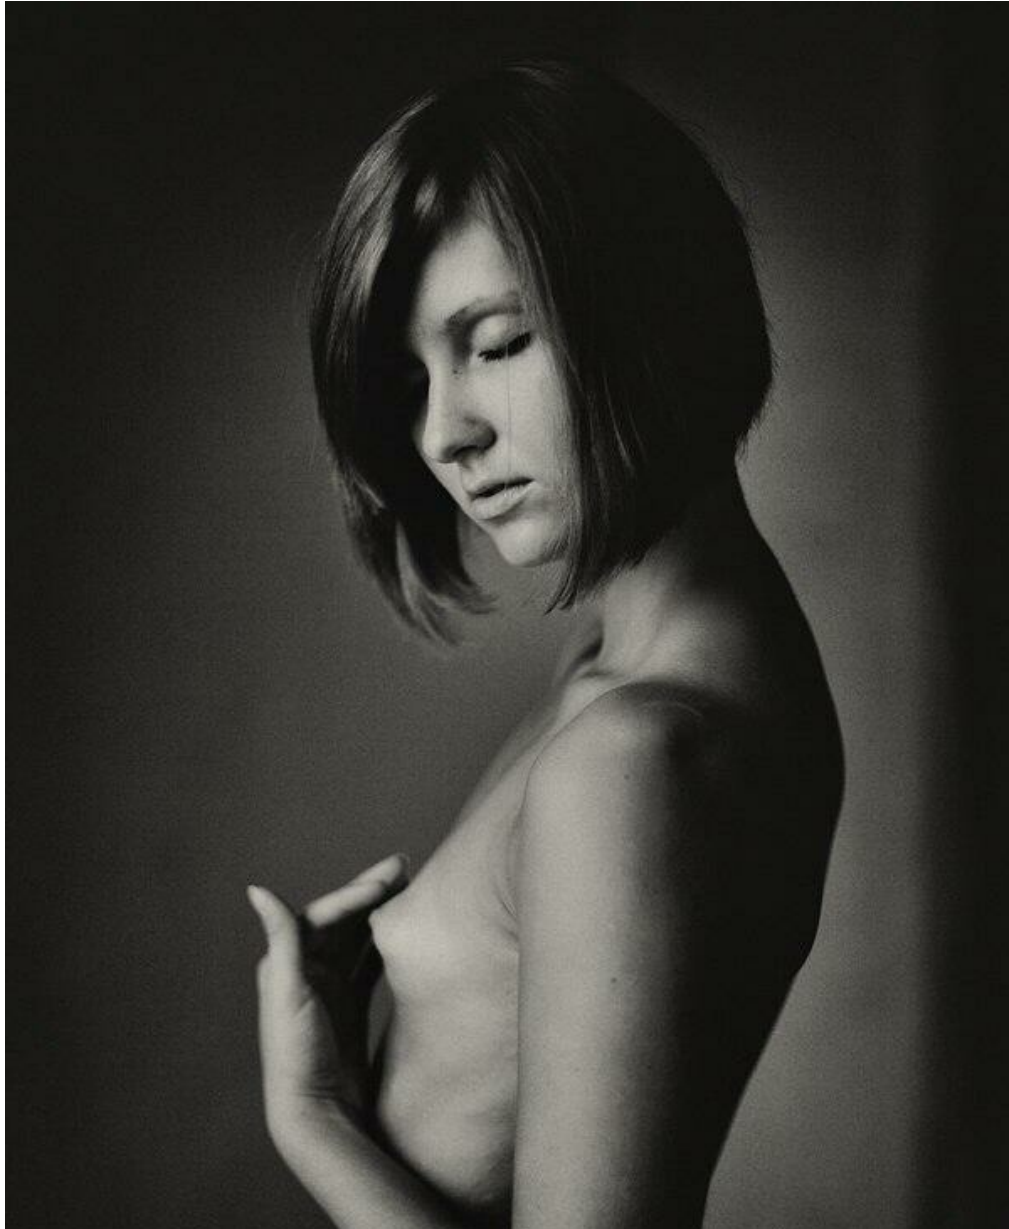

ROXANA REY

Größe: 166, Gewicht: 50, Brust: 78, Taille: 61, Hüfte: 91
<https://podium.im/de/actors/roxana-rey>