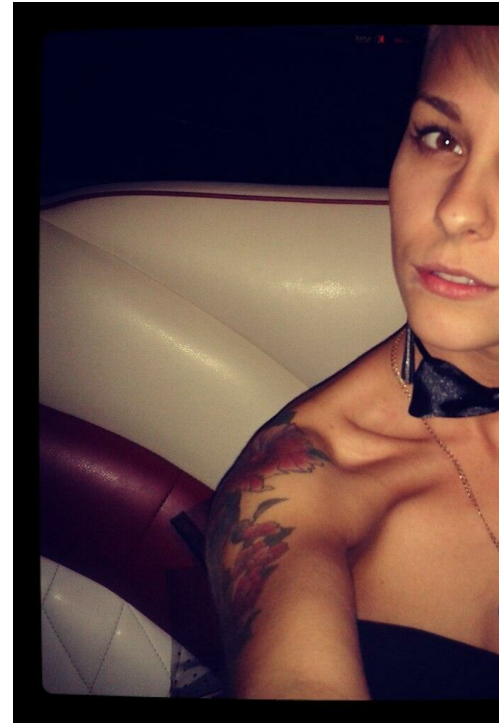

# MARIJA AGEEVA

altura: 169, peso: 50, pecho: 78, cintura: 62, caderas: 89  
<https://podium.im/es/models/marija-ageeva>