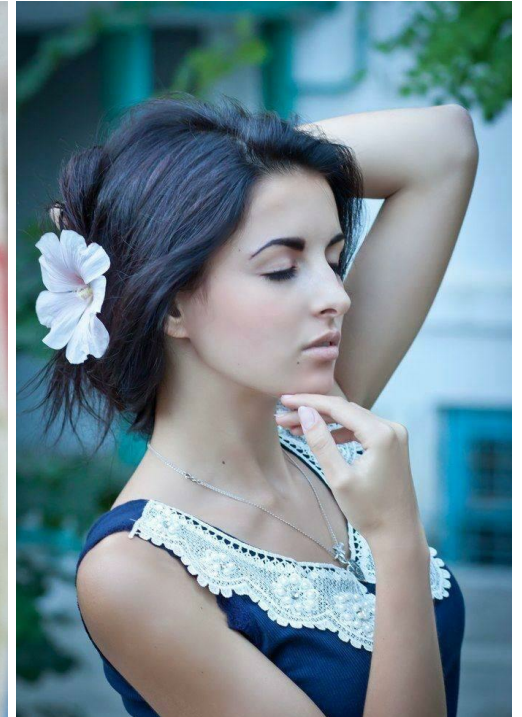

DARIA ROZOVA

Größe: 167, Gewicht: 47, Brust: 90, Taille: 60, Hüfte: 88
<https://podium.im/de/models/daria-rozova>