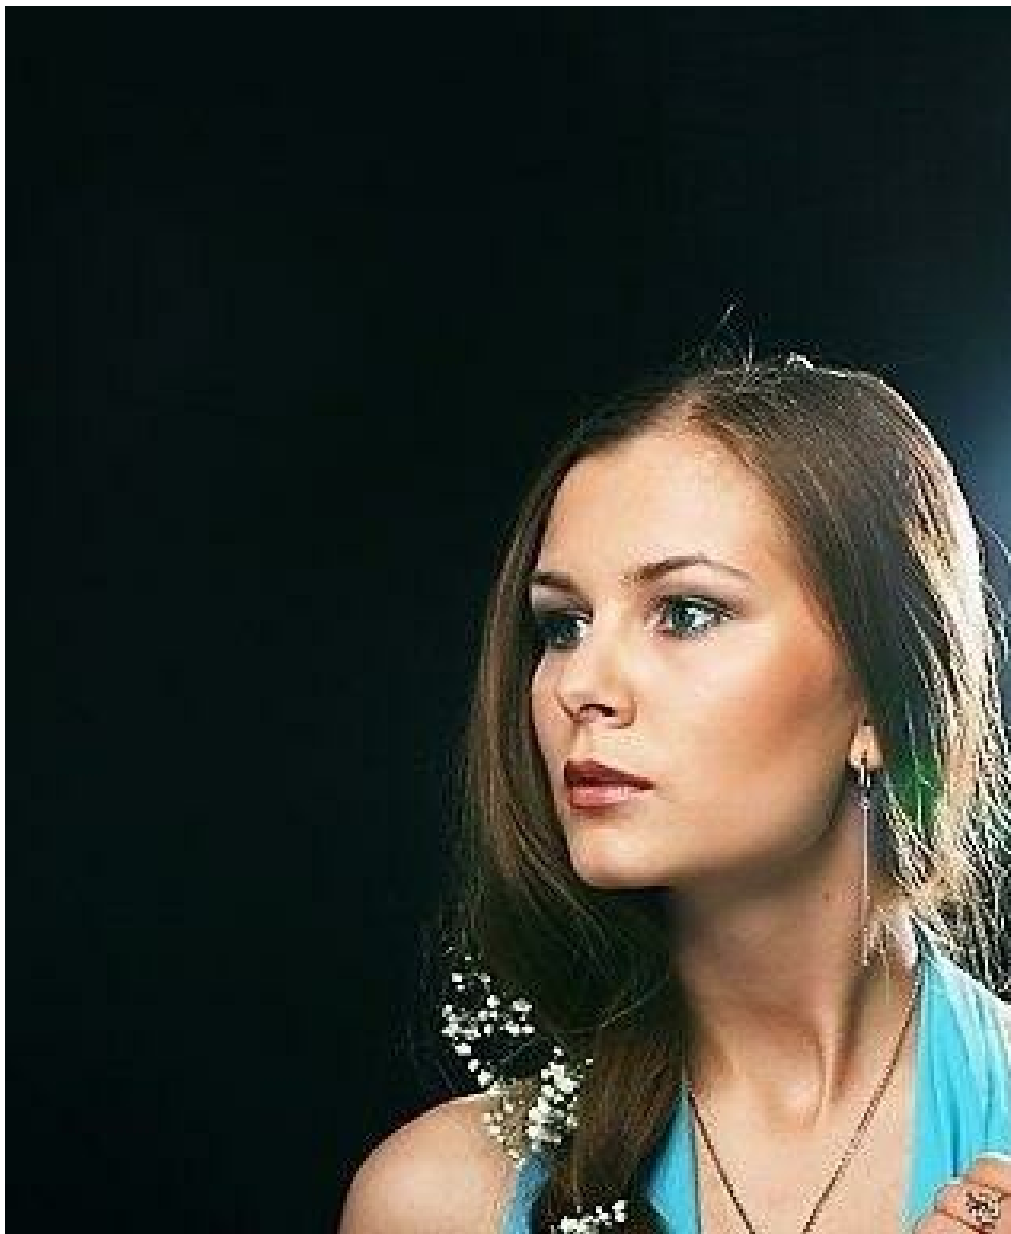

KATERINA POPADICH

altura: 175, peso: 51, pecho: 86, cintura: 60, caderas: 90

<https://podium.im/es/models/katerina-popadich>