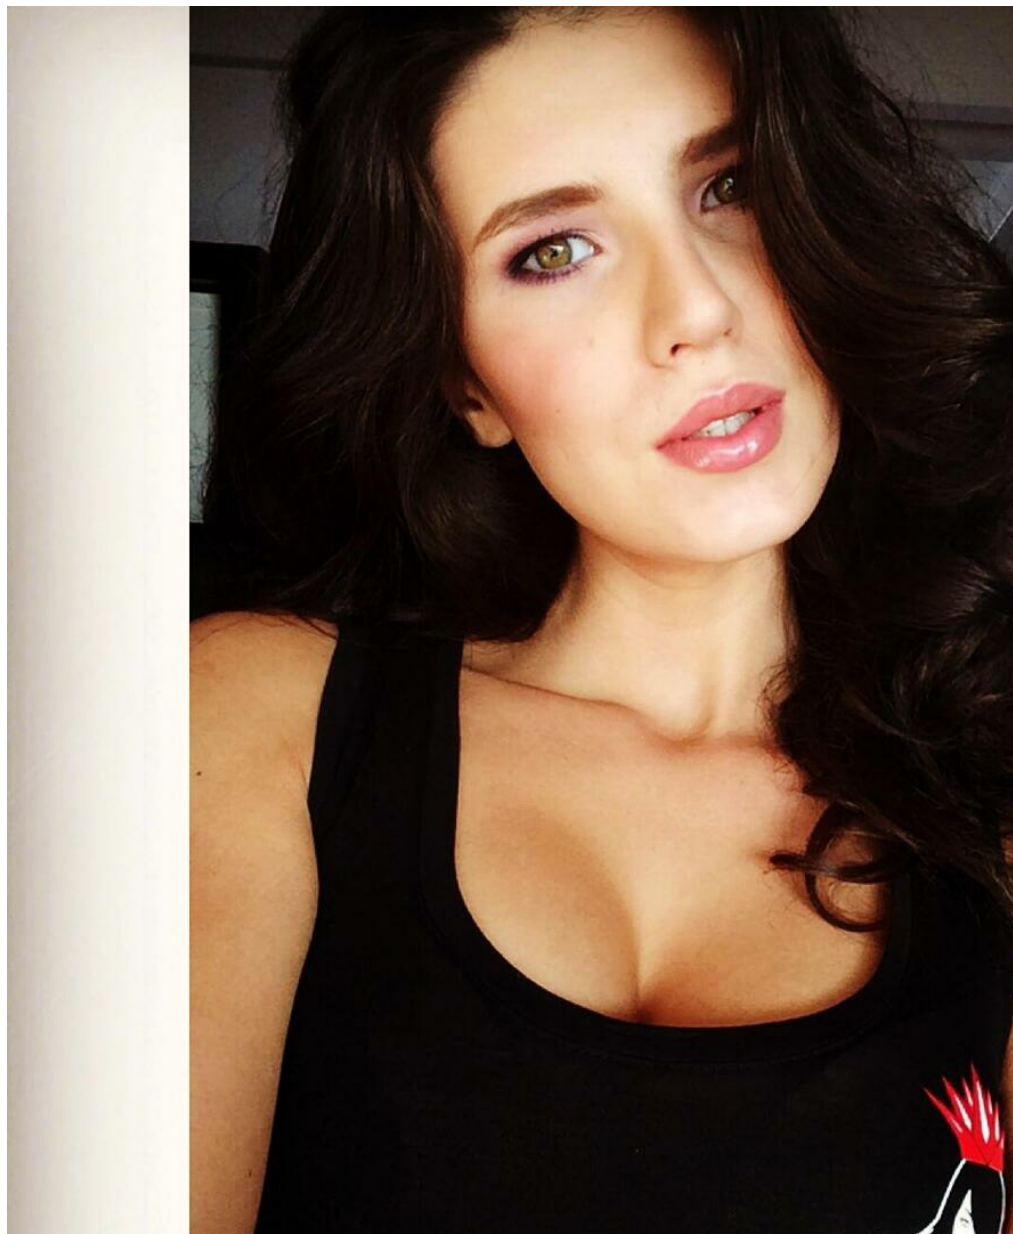

# ELENA UDALOVA

рост: 178, вес: 55, грудь: 88, талия: 62, бедра: 90  
<https://podium.im/models/elena-udalova>