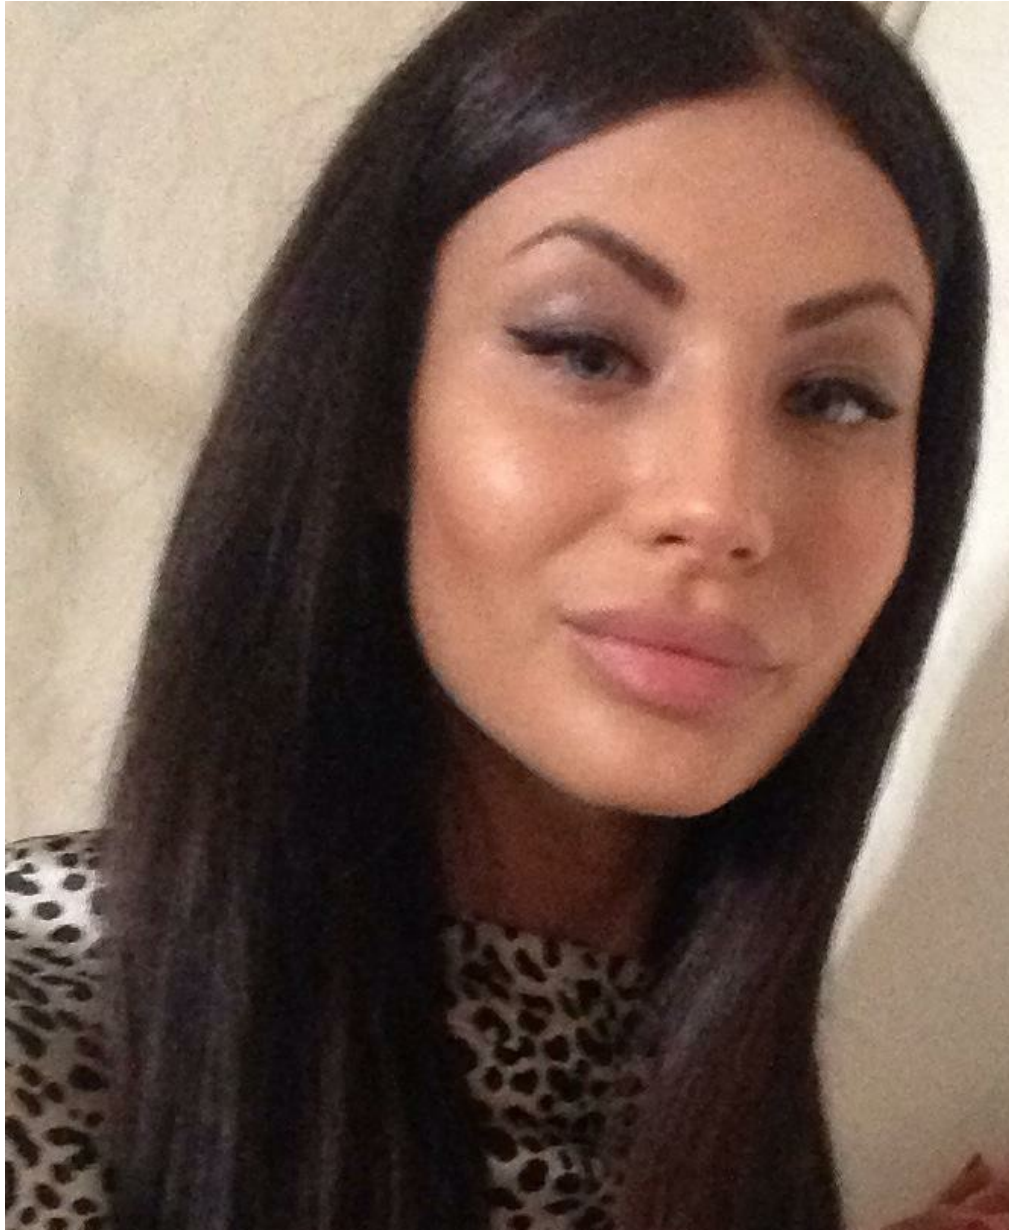

ALEKSANDRA A

Größe: 169, Gewicht: 47, Brust: 85, Taille: 58, Hüfte: 86
<https://podium.im/de/models/aleksandra-a>