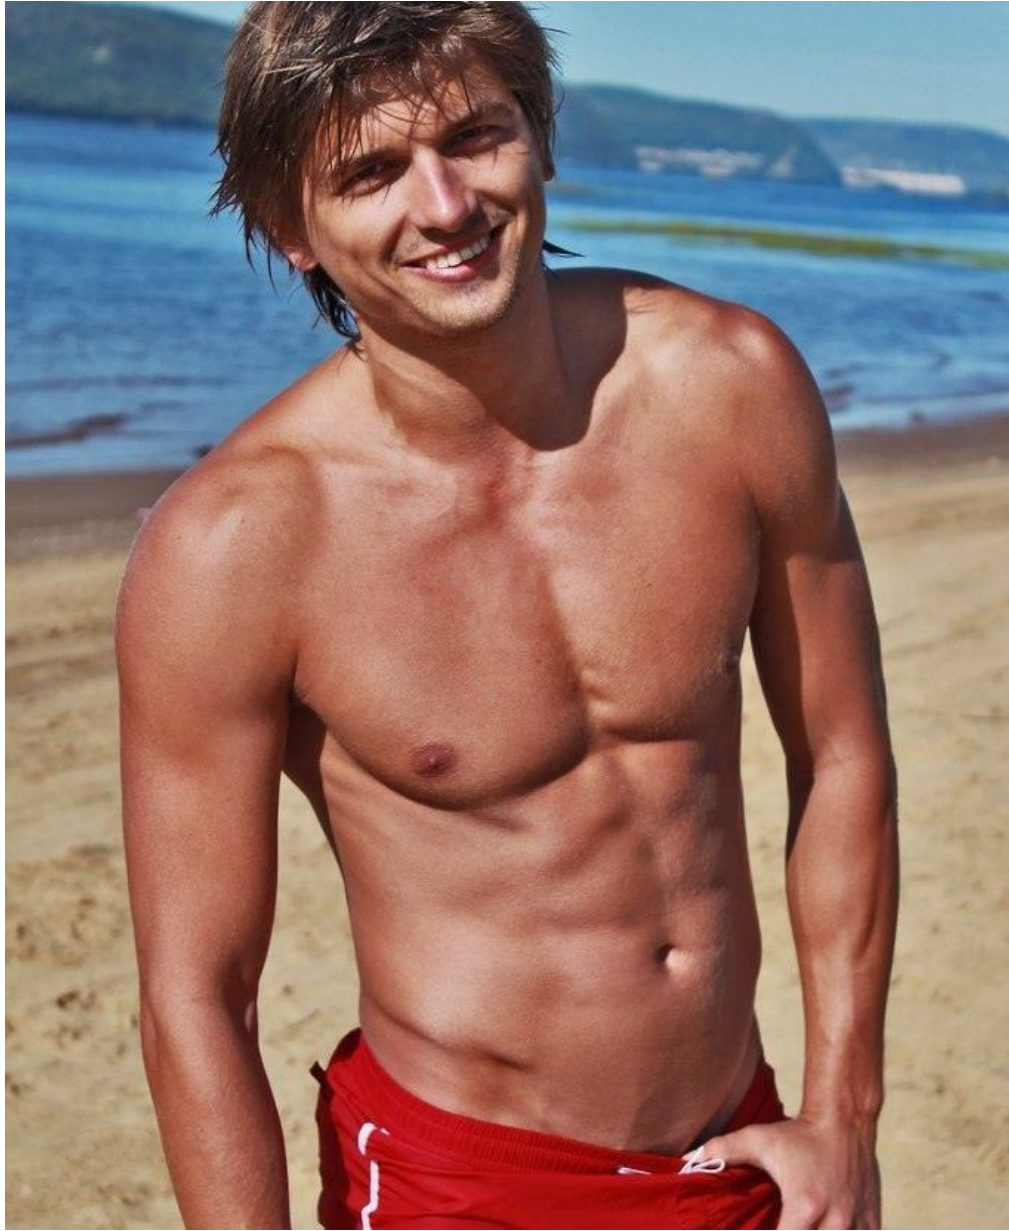

EVGENIY POSTNIKOV

□□: 179, □□: 72, □□: 107, □: 80, □□: 93

<https://podium.im/cn/models/evgeniy-postnikov>