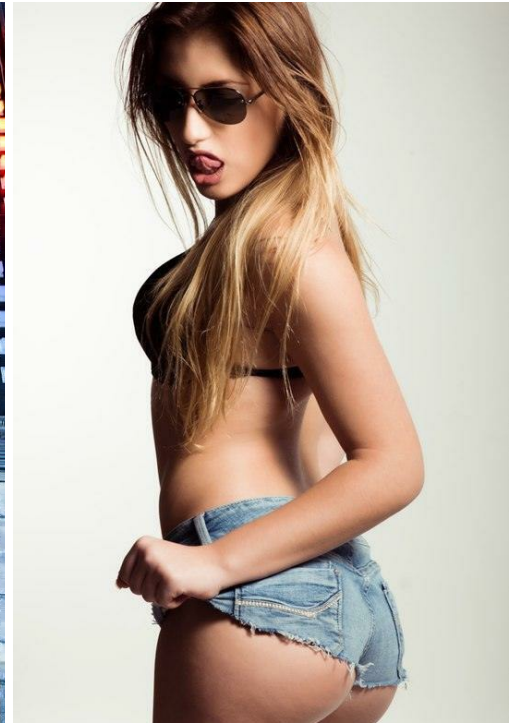

CHRISTINA TENDER

altura: 171, peso: 55, pecho: 90, cintura: 65, caderas: 90
<https://podium.im/es/models/cristina-tender>