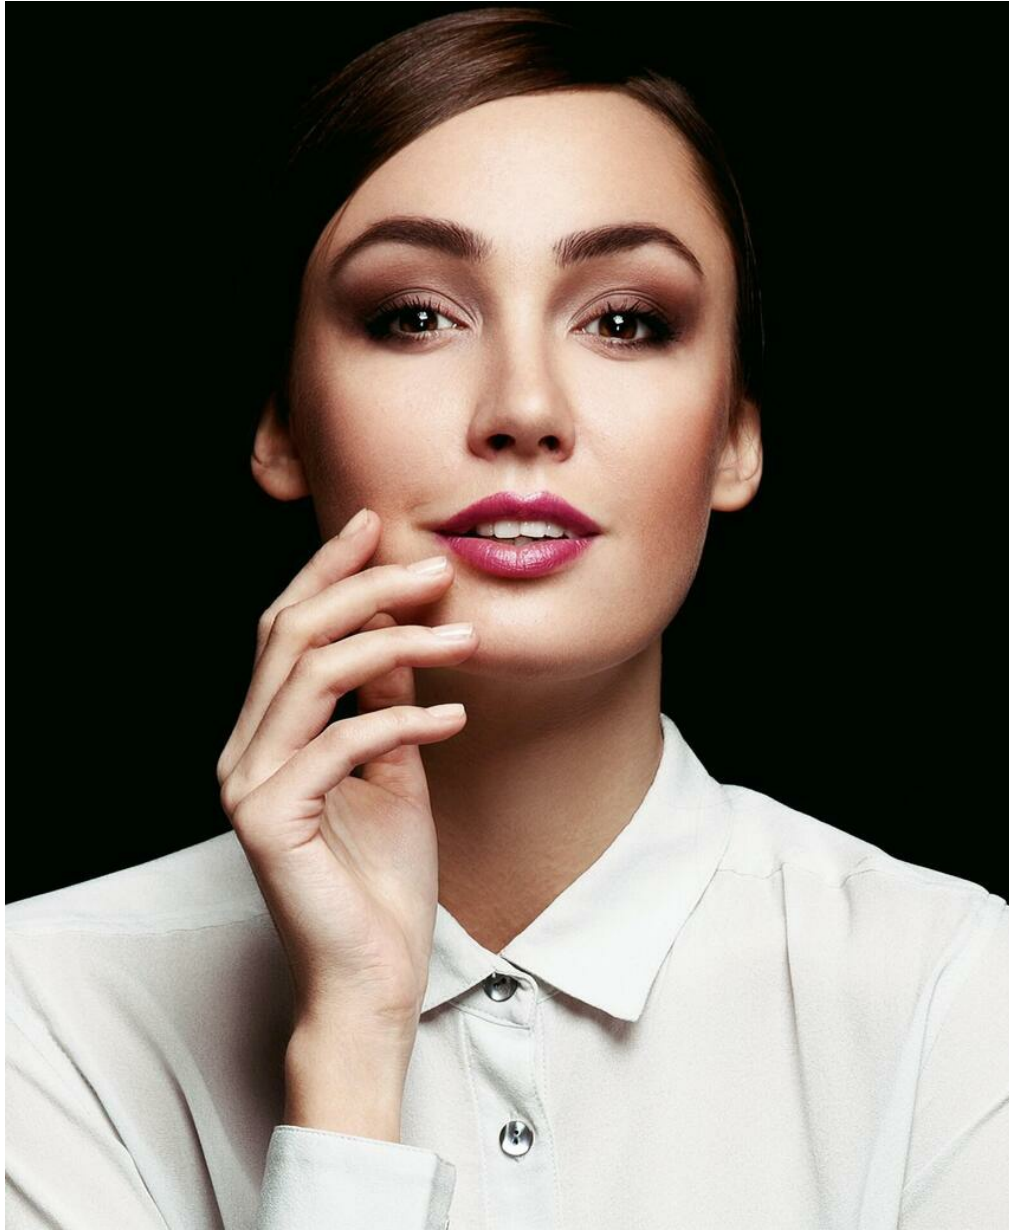

# ALINA ZAITCEVA

altura: 175, peso: 53, pecho: 86, cintura: 60, caderas: 91  
<https://podium.im/es/models/alina-zaitceva>