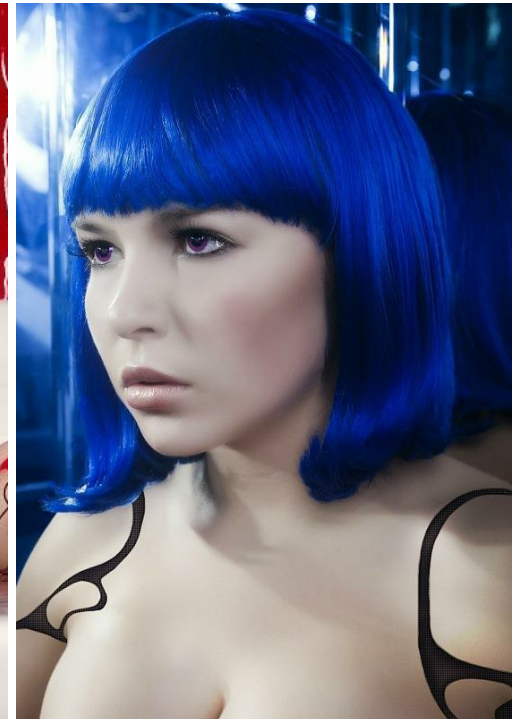

ANITA SHOW

身高: 167, 三围: 54, 胸围: 93, 腰围: 65, 臀围: 92

<https://podium.im/cn/dancers/anna-melnikova>