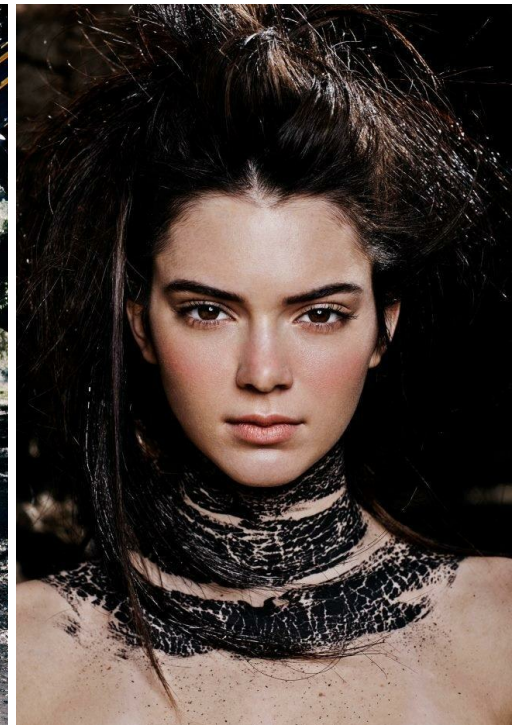

ELENA MOTOVA

рост: 179, вес: 56, грудь: 87, талия: 60, бедра: 90
<https://podium.im/models/elena-motova>