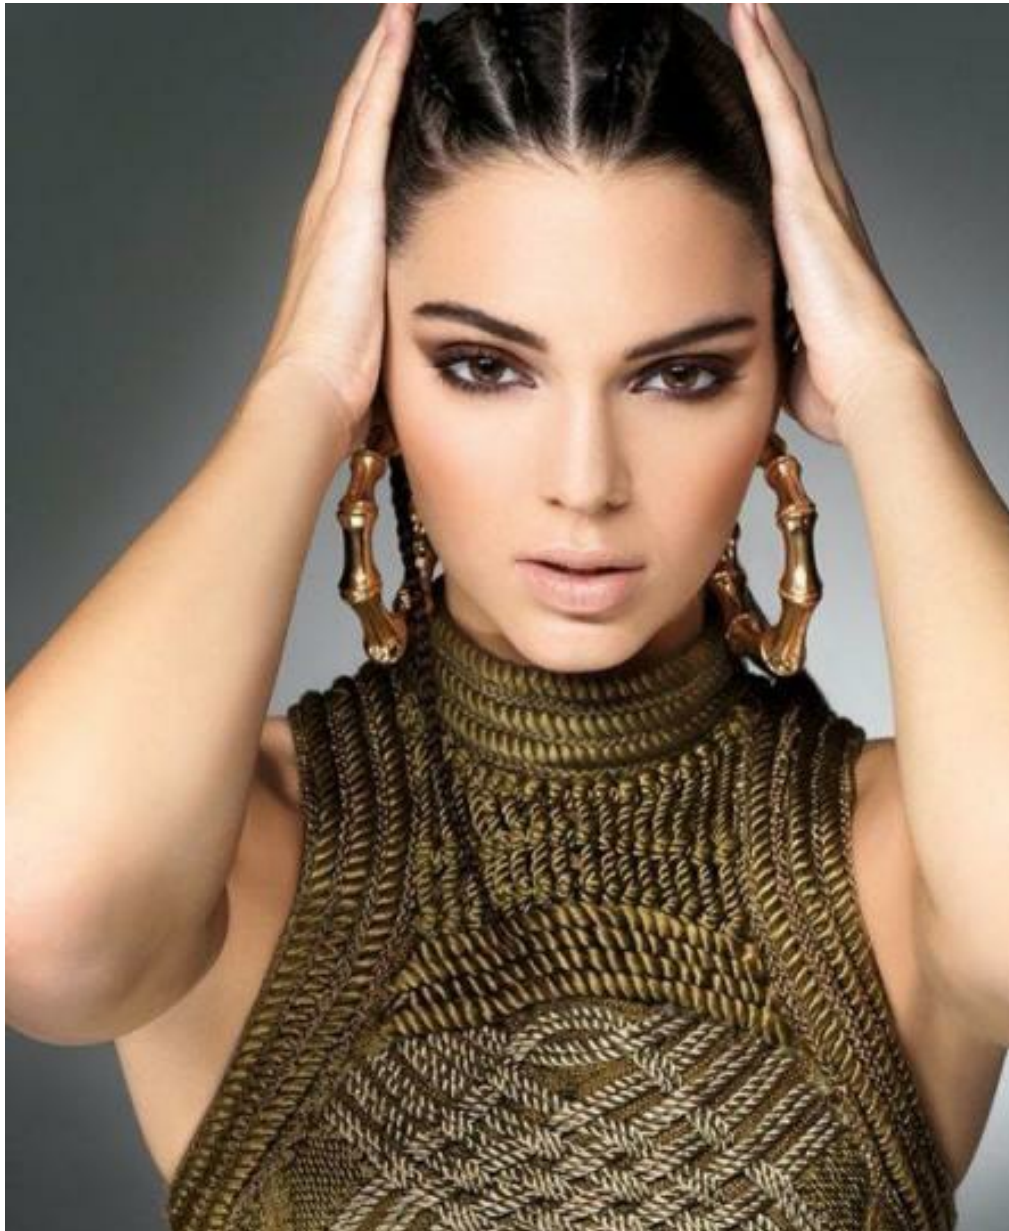

ELENA MOTOVA

рост: 179, вес: 56, грудь: 87, талия: 60, бедра: 90
<https://podium.im/models/elena-motova>