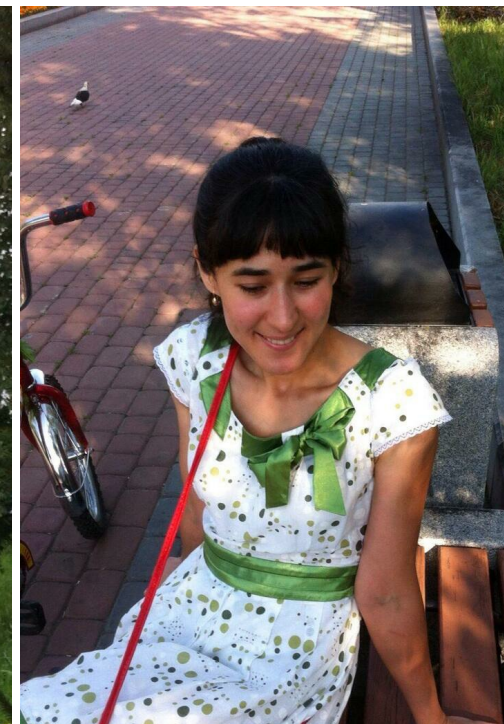

LEJLA DZAFAROVA

зріст: 165, вага: 50, груди: 75, талія: 60, стегна: 91
<https://podium.im/ua/models/2487902>