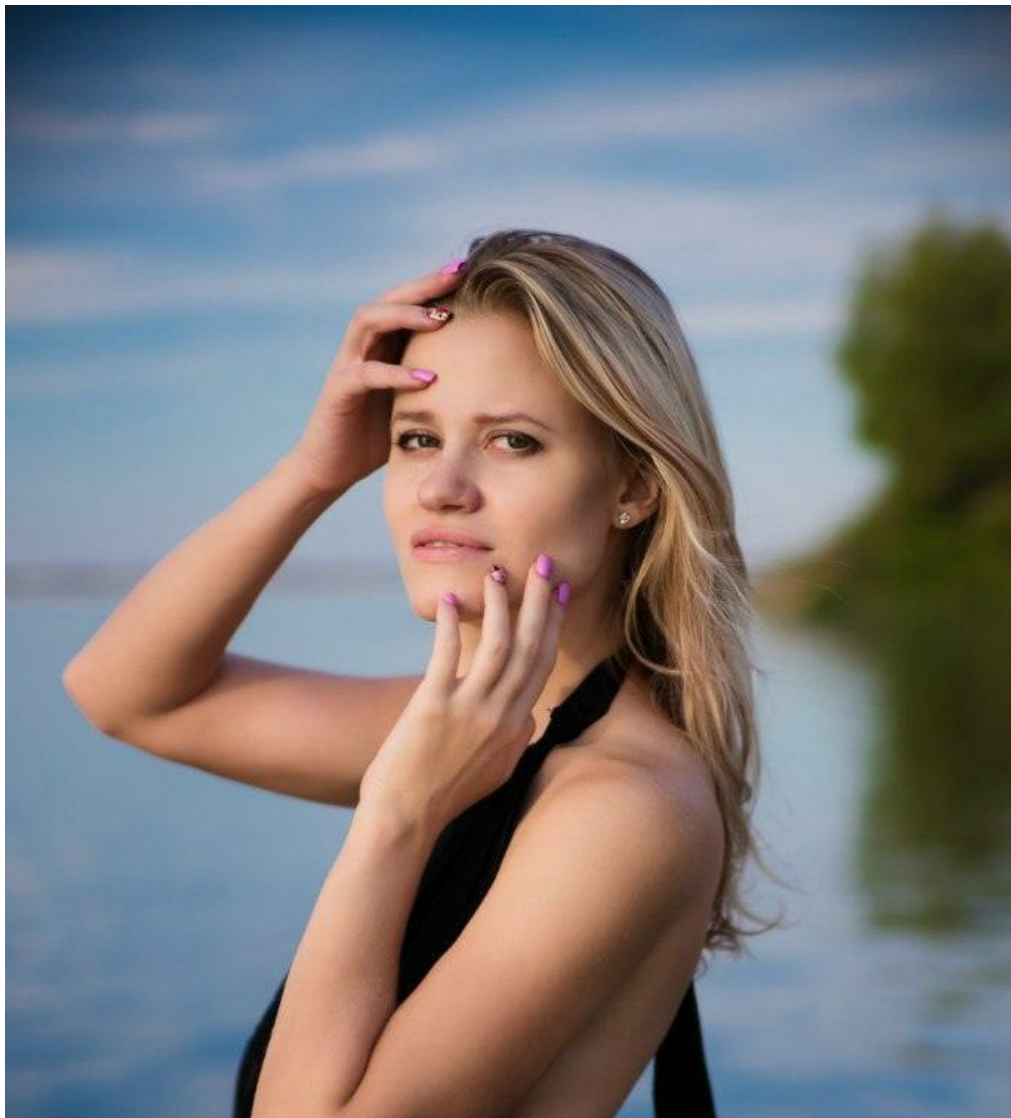

NATALYA KOROTCHENKO

Рост: 165, Вес: 51, Талия: 85, Руки: 61, Ноги: 93

<https://podium.im/cn/models/natalya-korotchenko>