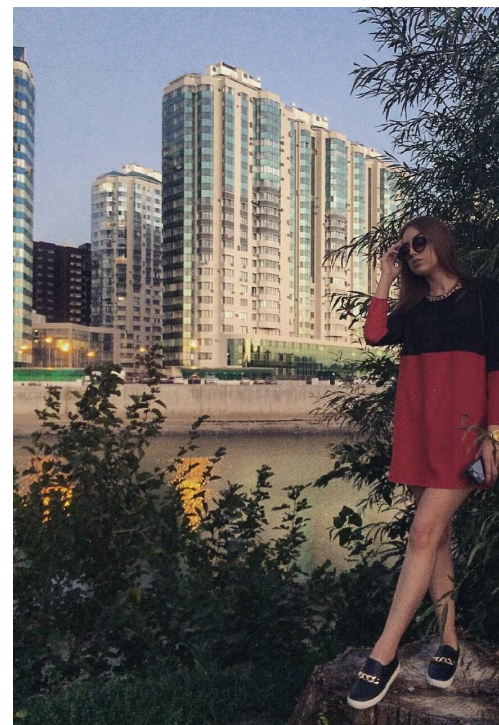

# KRISTINA CARGELNICKAY

□□: 171, □□: 52, □□: 80, □: 58, □□: 89  
<https://podium.im/cn/models/kristina-cargelnickay>