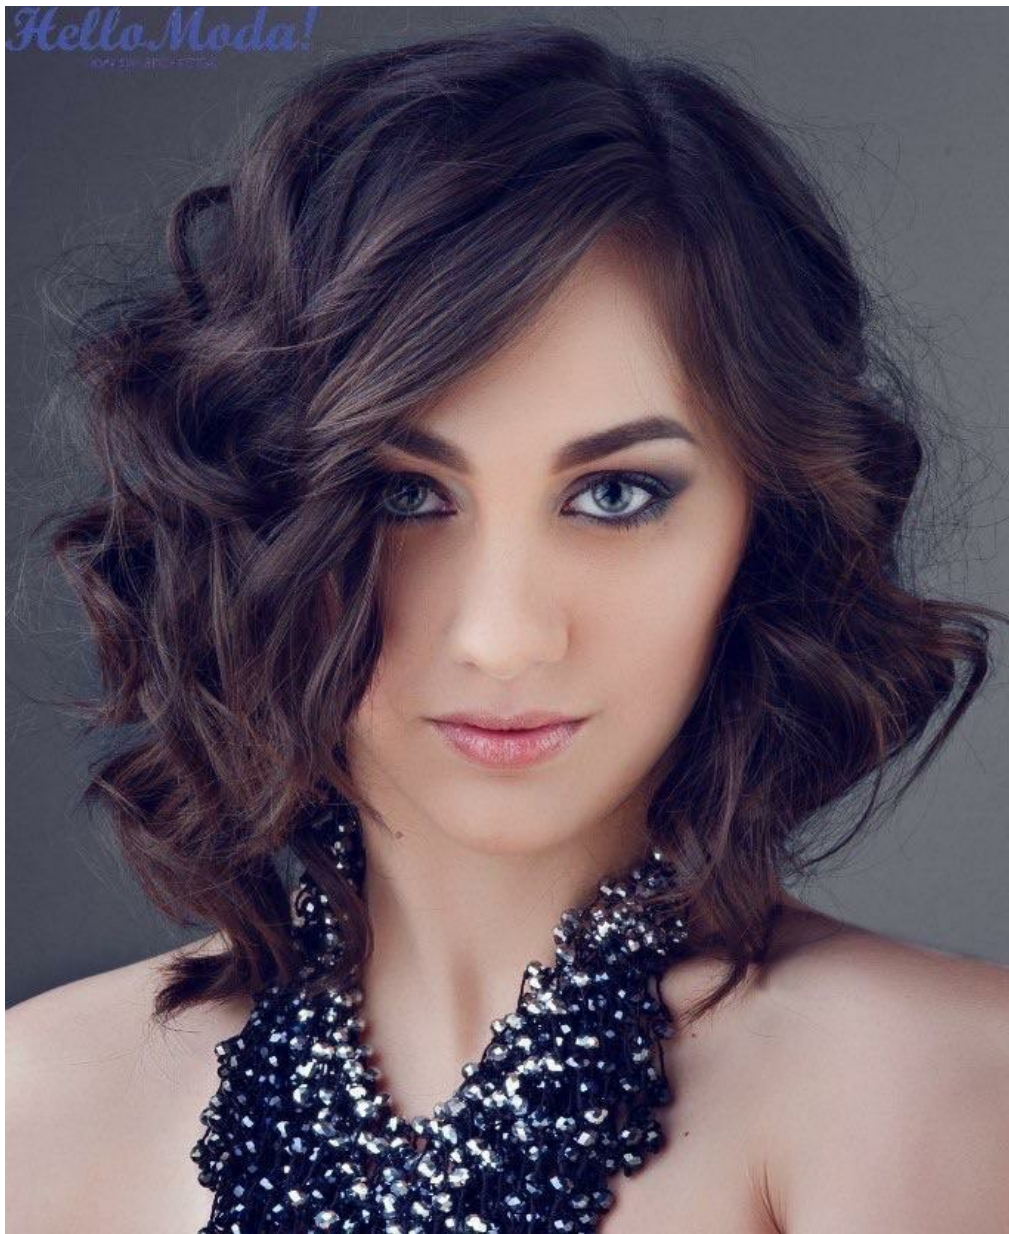

# ALINA KOVYLINA

зріст: 170, вага: 60, груди: 90, талія: 64, стегна: 94

<https://podium.im/ua/models/alina-kovylina>