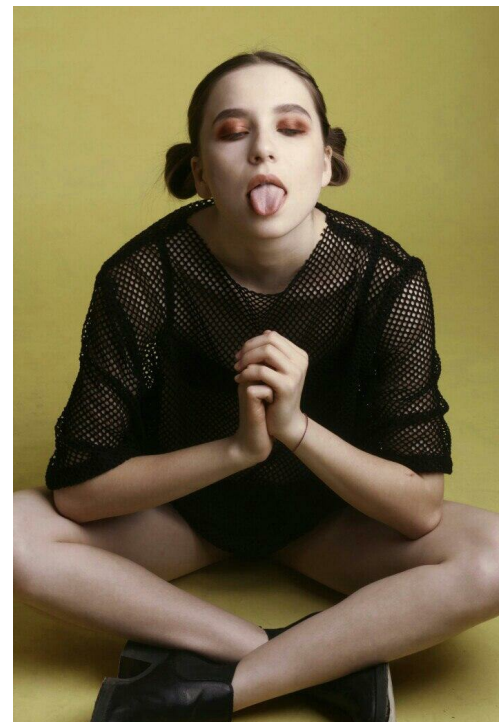

VERONIKA PUSHKAREVA

зріст: 170, вага: 51, груди: 83, талія: 62, стегна: 89
<https://podium.im/ua/models/veronika-pushkareva>