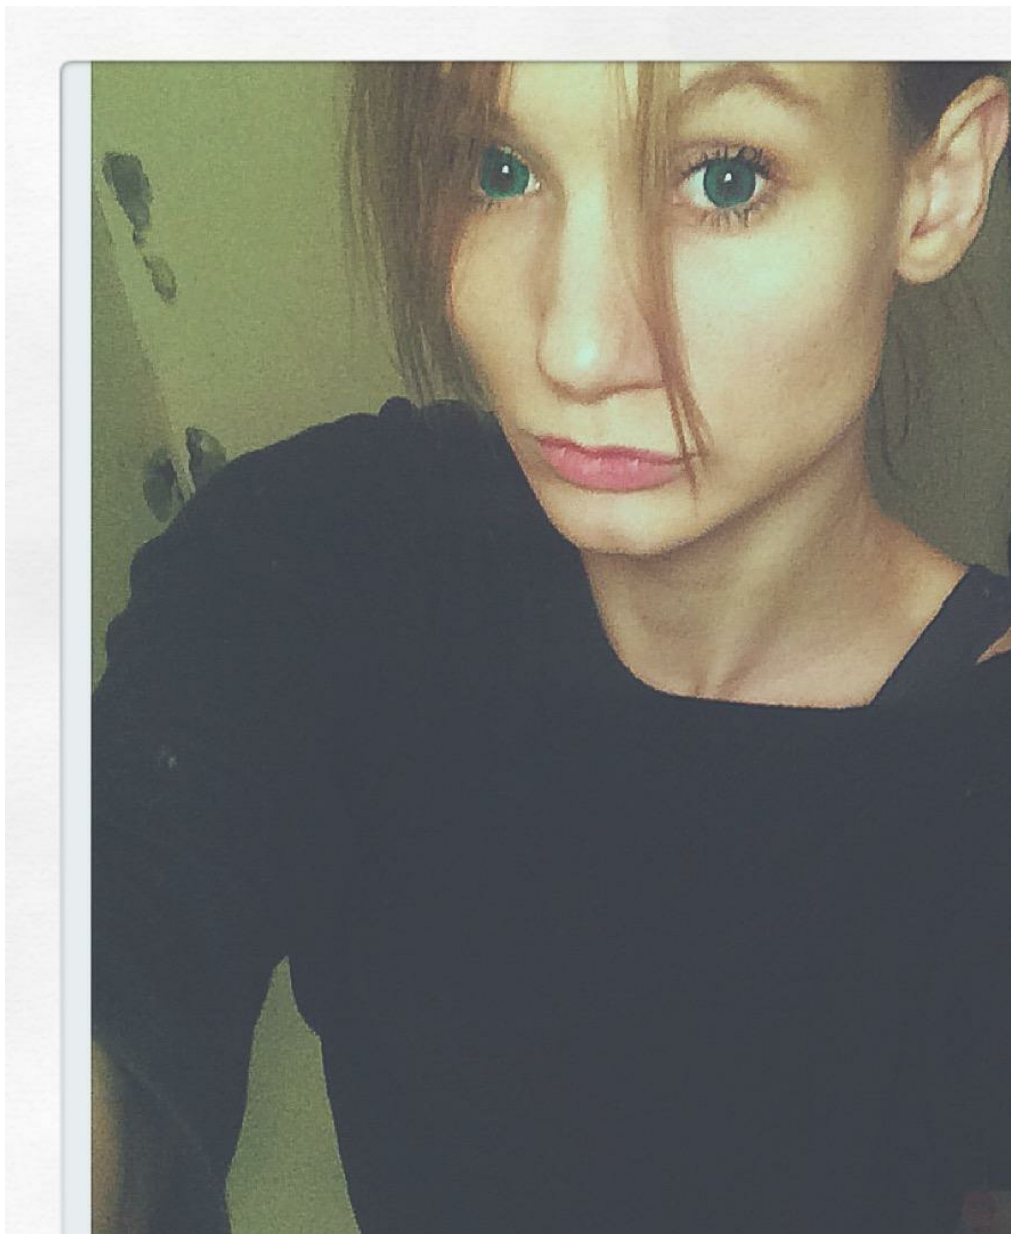

IRINA RIZHACH

Größe: 170, Gewicht: 56, Brust: 88, Taille: 60, Hüfte: 85
<https://podium.im/de/models/irina-rizhach>