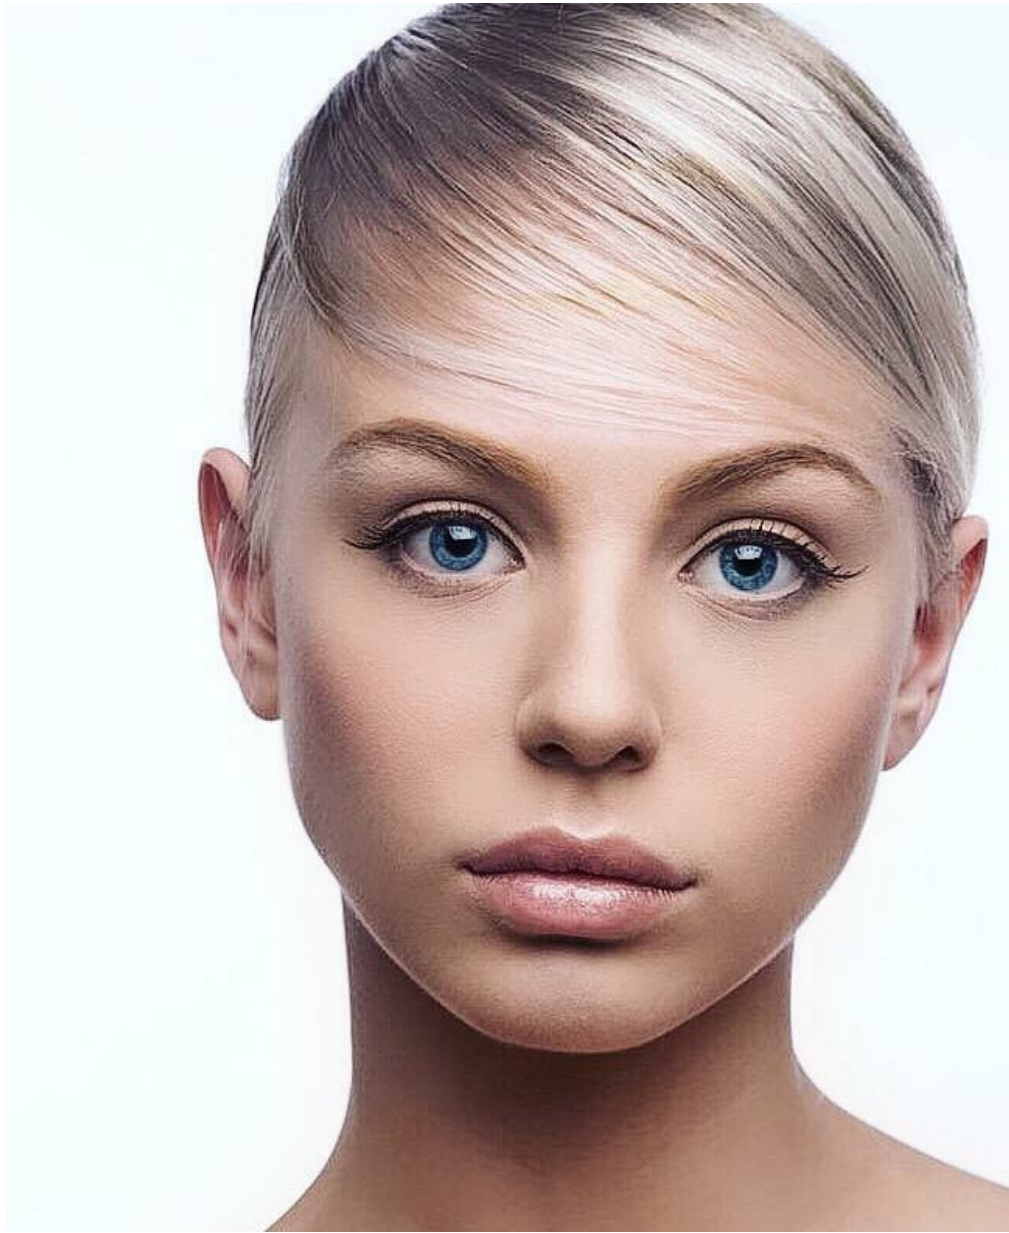

# ANNA ZHURAVLEVA

Größe: 170, Gewicht: 51, Brust: 88, Taille: 59, Hüfte: 89  
<https://podium.im/de/models/ann-zhuravleva>