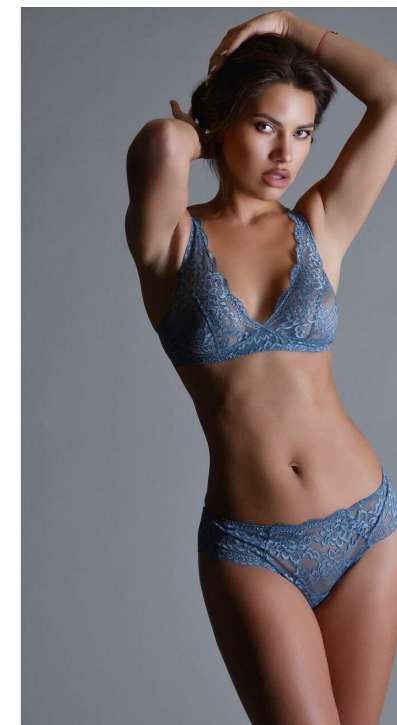

SABINA VILL

рост: 172, вес: 54, грудь: 87, талия: 62, бедра: 92
<https://podium.im/models/sabina-vill>