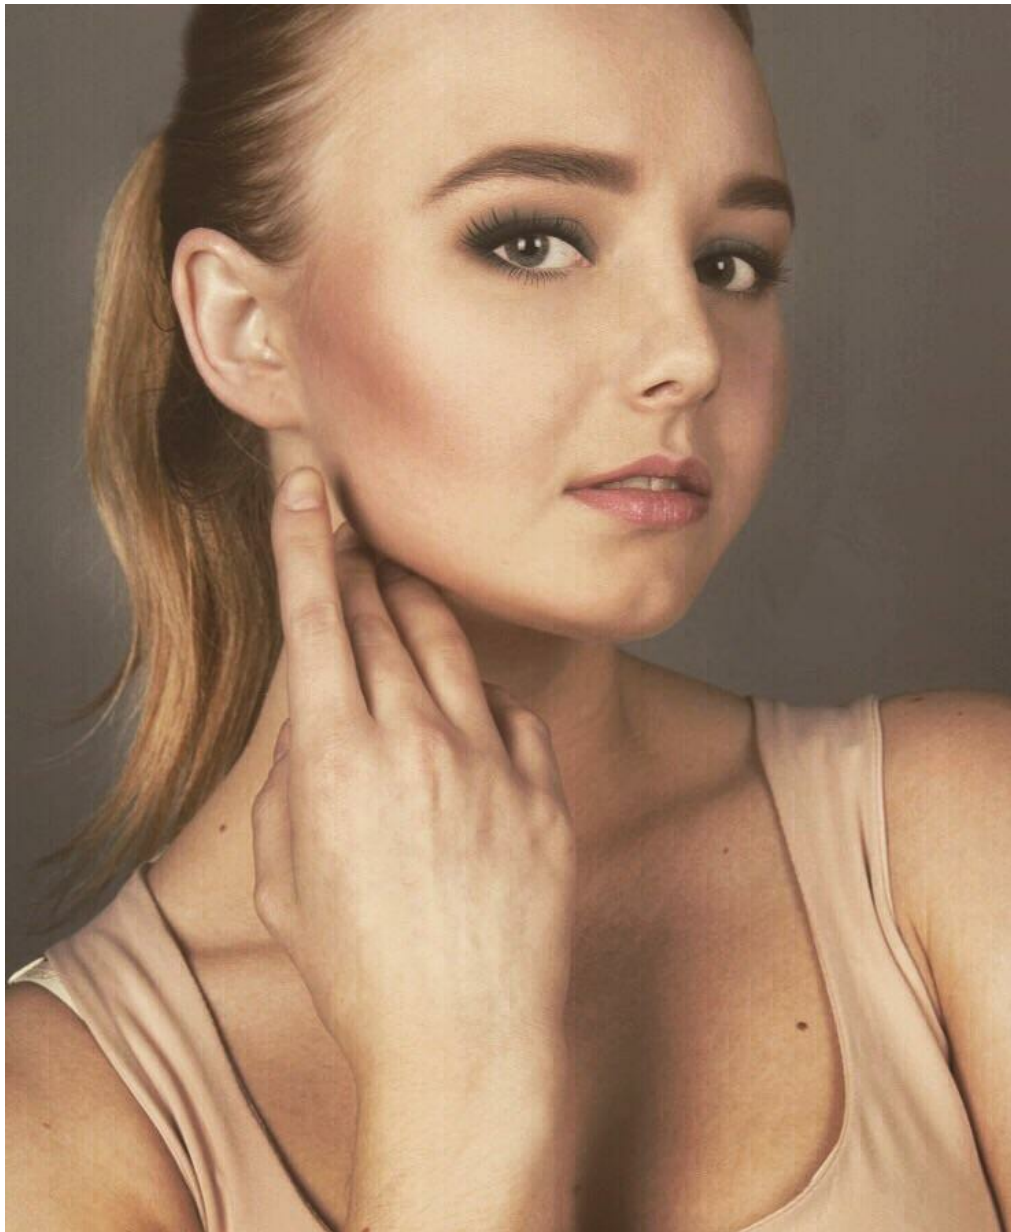

KATERINA POTAPCHUK

рост: 170, вес: 50, грудь: 85, талия: 62, бедра: 90

<https://podium.im/models/katerina-potapchuk>