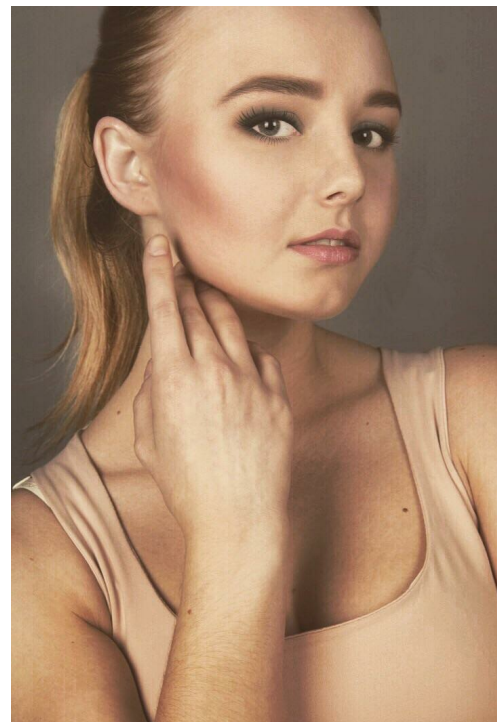

KATERINA POTAPCHUK

рост: 170, вес: 50, грудь: 85, талия: 62, бедра: 90

<https://podium.im/models/katerina-potapchuk>