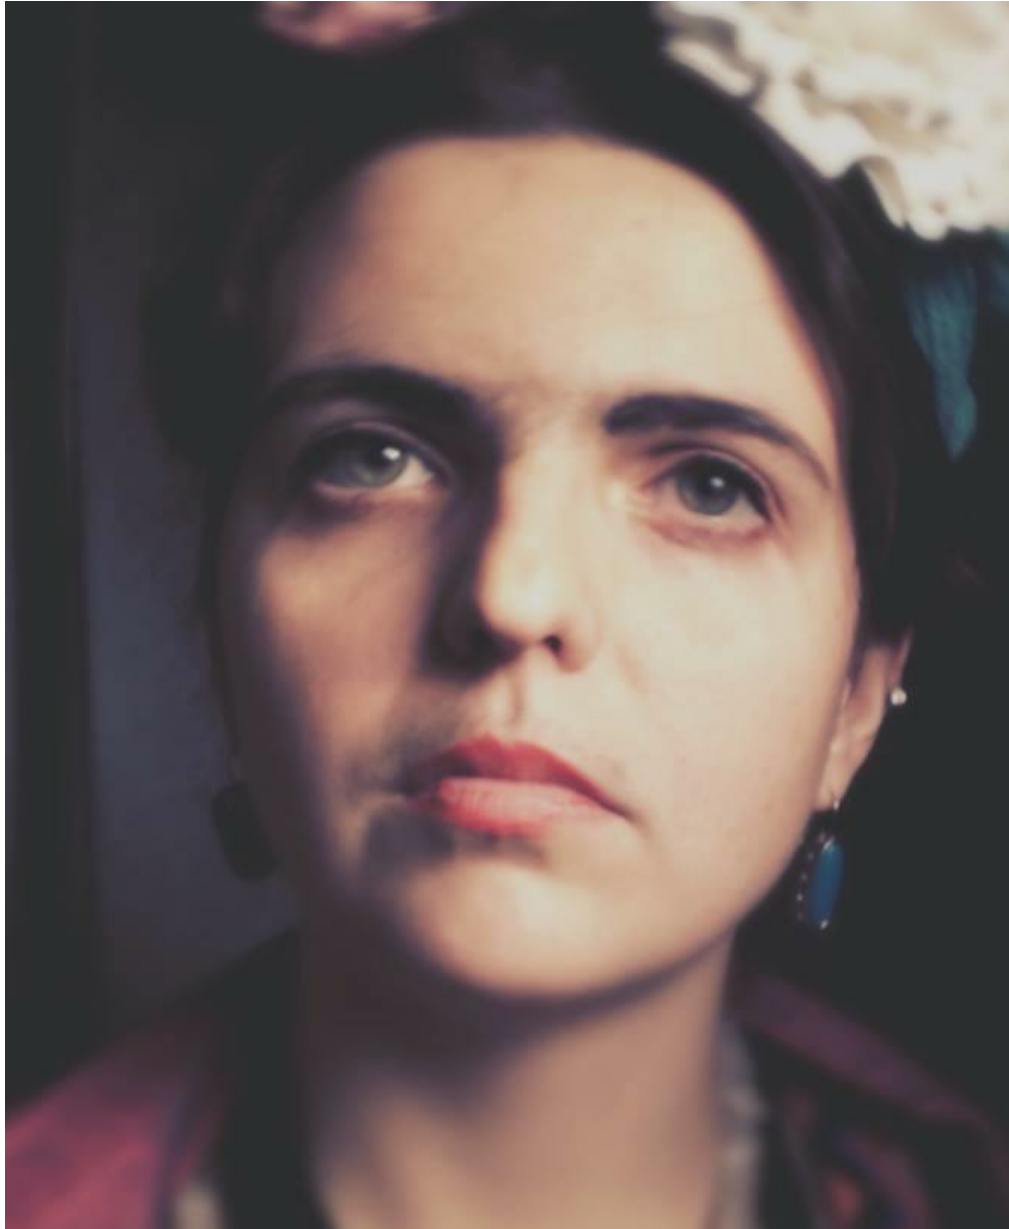

NELLY SHILOVA

Größe: 167, Gewicht: 60, Brust: 90, Taille: 60, Hüfte: 90
<https://podium.im/de/models/nelly-shilova>