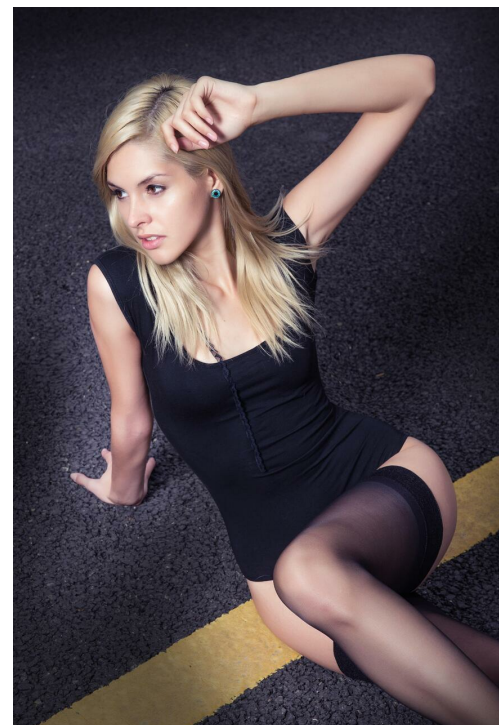

MARIIA BELOVA

зріст: 180, вага: 60, груди: 85, талія: 62, стегна: 92
<https://podium.im/ua/models/mariia-belova>