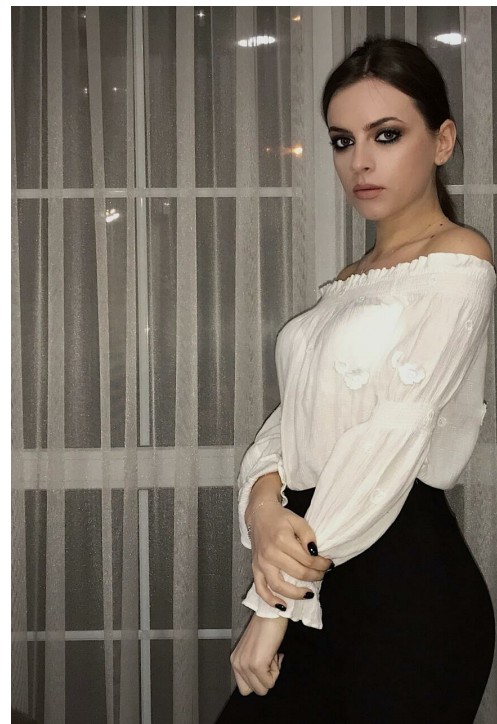

# DIANA PROKIPCHUK

рост: 161, вес: 45, грудь: 82, талия: 62, бедра: 85  
<https://podium.im/en/models/dana-prokprchuk>