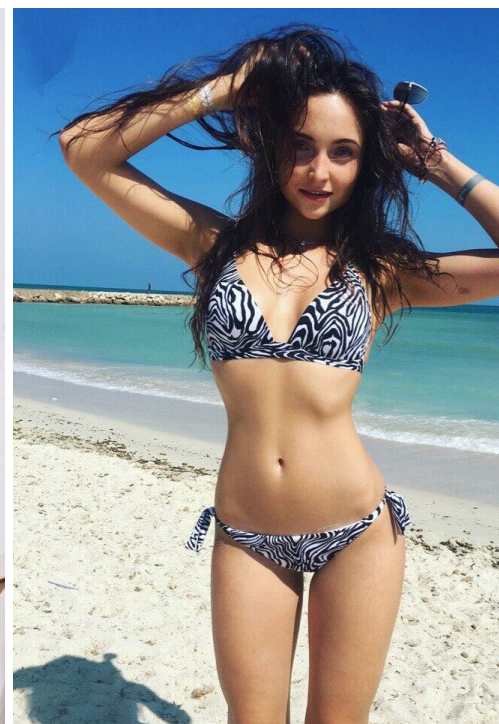

NATALI MAKAROVA

身高: 174, 胸围: 56, 腰围: 92, 臀围: 62, 腿围: 92

<https://podium.im/cn/models/natali-makarova>